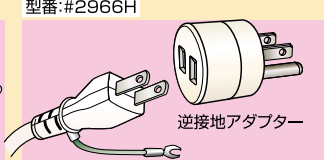

型番:#2966H

接地変換アダプター

接地2Pプラグ
↓
引掛接地2P

型番:#6892H

引掛変換アダプター

引掛接地2Pプラグ
↓
接地2P

型番:#2986H

接地アダプター