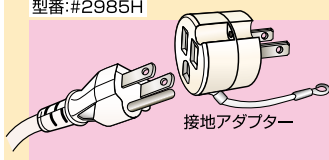

型番:#2966H

接地変換アダプター

接地2Pプラグ
↓
引掛接地2P

型番:#6892H

引掛変換アダプター

引掛接地2Pプラグ
↓
接地2P

型番:#2986H

接地アダプター