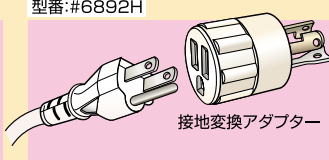

逆接地アダプター

接地変換アダプター