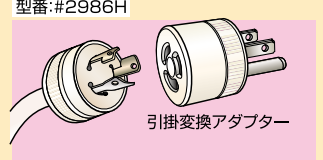

接地変換アダプター

引掛変換アダプター

コード付タップ/
延長コード/
プラグ・タップ

一般配線器具/
照明用配線器具

工事用配線器具/
屋外配線

配線
小物パーツ

ブラボックス
シリーズ

工作・ホビー

ヒューズ・
テスター

結束バンド/
コイルチューブ/
ビニールテープ

モール/
モールパーツ

エアコン
配管パーツ

補修用コード/
切りコード

ドラム巻
コード