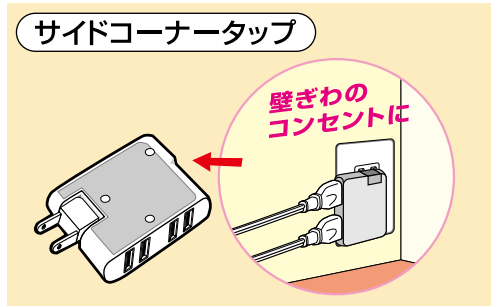

コード付タップ/
延長コード/
プラグタップ

一般配線器具/
照明用配線器具

工事用配線器具/
屋外配線

配線
小物パーツ

プラグボックス
シリーズ

工作・ホビー

ヒューズ・
デスター

結束バンド/
コイルチューブ/
ビニールテープ

モール/
モールパーツ

エアコン
配管パーツ

補修用コード/
切りコード

ドラム巻
コード