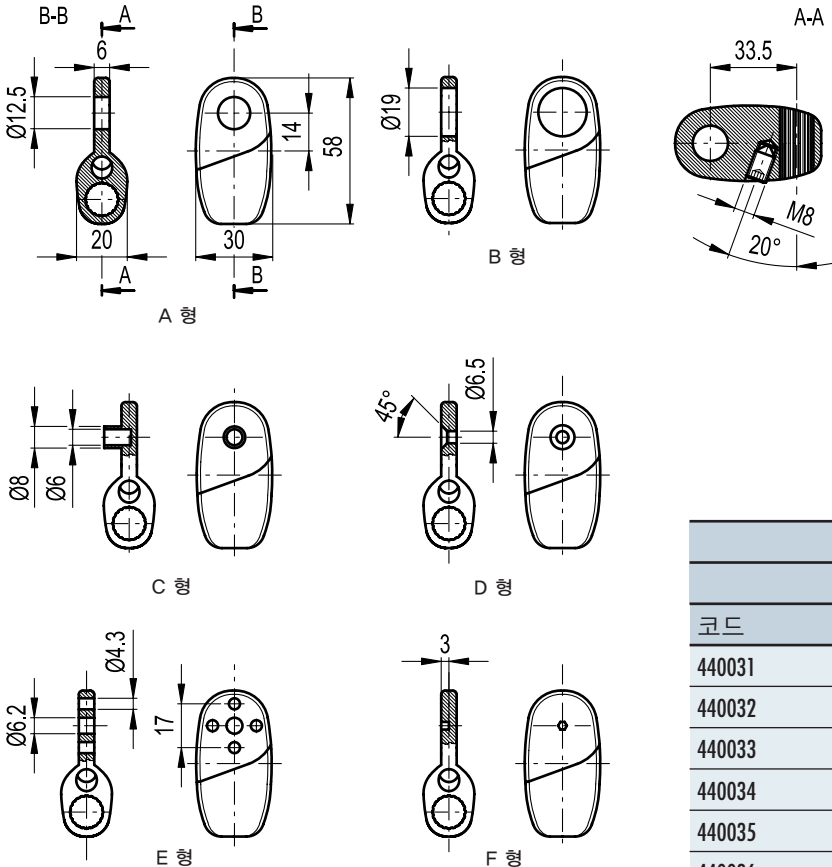

T-모양 클램프		
Elesa 표준		g
코드	사양	g
440021	MSR.60-C	19

커넥팅 튜브		
Elesa 표준		g
코드	사양	g
440050	MSR.60-T13-100	20
440055	MSR.60-T13-150	28
440060	MSR.60-T13-200	36
440065	MSR.60-T13-250	44
440070	MSR.60-T13-300	52
440200*	MSR.60-T13-2000*	320

\* 클로징 캡 없음.

장치 클램프		
Elesa 표준		g
코드	사양	g
440031	MSR.60-TA	18
440032	MSR.60-TB	17
440033	MSR.60-TC	19
440034	MSR.60-TD	18
440035	MSR.60-TE	18
440036	MSR.60-TF	20