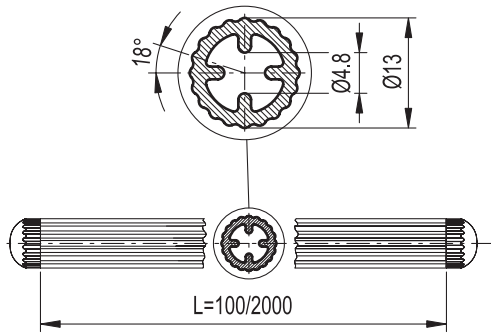

T-모양 클램프		
Elesa 표준		g
코드	사양	g
440021	MSR.60-C	19

커넥팅 튜브		
Elesa 표준		g
코드	사양	g
440050	MSR.60-T13-100	20
440055	MSR.60-T13-150	28
440060	MSR.60-T13-200	36
440065	MSR.60-T13-250	44
440070	MSR.60-T13-300	52
440200*	MSR.60-T13-2000*	320

\* 클로징 캡 없음.

장치 클램프		
Elesa 표준		g
코드	사양	g
440031	MSR.60-TA	18
440032	MSR.60-TB	17
440033	MSR.60-TC	19
440034	MSR.60-TD	18
440035	MSR.60-TE	18
440036	MSR.60-TF	20