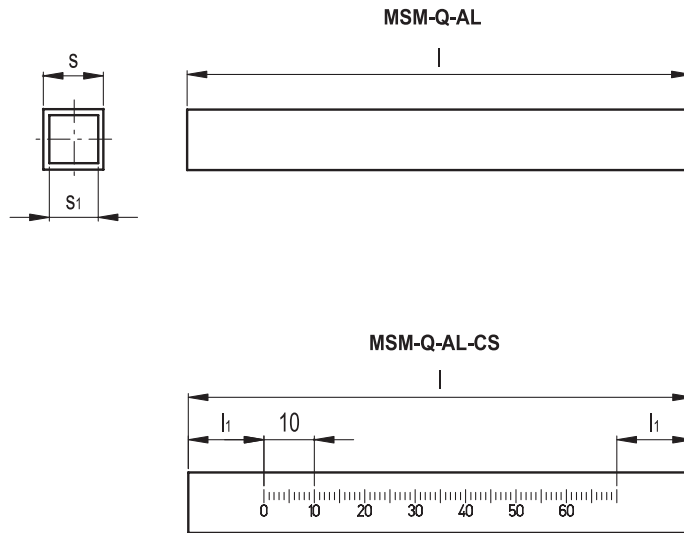

MSM-Q

사각 연결 튜브

- 재료
산화피막 알루미늄 사각 튜브, 자연색, 무광택 마감 처리.
- 조립
 - MSM-Q-AL: 눈금 없음.
 - MSM-Q-AL-CS: 레이저로 새긴 정밀 눈금 (mm).

7

486

스페셜 요청
여러 가지 눈금.

플렉시블 자동화 부품

Elesa 표준				주요 치수				q
코드	설명	코드	설명	s	l	s1	l1	g
500451	MSM-Q-S10-100-AL	500453	MSM-Q-S10-100-AL-CS	10	100	7	15	11
500455	MSM-Q-S10-150-AL	500457	MSM-Q-S10-150-AL-CS	10	150	7	15	19
500459	MSM-Q-S10-200-AL	500461	MSM-Q-S10-200-AL-CS	10	200	7	15	25
500463	MSM-Q-S10-250-AL	500465	MSM-Q-S10-250-AL-CS	10	250	7	15	32
500467	MSM-Q-S10-300-AL	500469	MSM-Q-S10-300-AL-CS	10	300	7	15	38
500471	MSM-Q-S12-100-AL	500473	MSM-Q-S12-100-AL-CS	12	100	9	15	15
500475	MSM-Q-S12-150-AL	500477	MSM-Q-S12-150-AL-CS	12	150	9	15	23
500479	MSM-Q-S12-200-AL	500481	MSM-Q-S12-200-AL-CS	12	200	9	15	31
500483	MSM-Q-S12-250-AL	500485	MSM-Q-S12-250-AL-CS	12	250	9	15	39
500487	MSM-Q-S12-300-AL	500489	MSM-Q-S12-300-AL-CS	12	300	9	15	46
500491	MSM-Q-S16-100-AL	500493	MSM-Q-S16-100-AL-CS	16	100	13	20	21
500495	MSM-Q-S16-150-AL	500497	MSM-Q-S16-150-AL-CS	16	150	13	20	32
500499	MSM-Q-S16-200-AL	500501	MSM-Q-S16-200-AL-CS	16	200	13	20	43
500503	MSM-Q-S16-250-AL	500505	MSM-Q-S16-250-AL-CS	16	250	13	20	53
500507	MSM-Q-S16-300-AL	500509	MSM-Q-S16-300-AL-CS	16	300	13	20	64