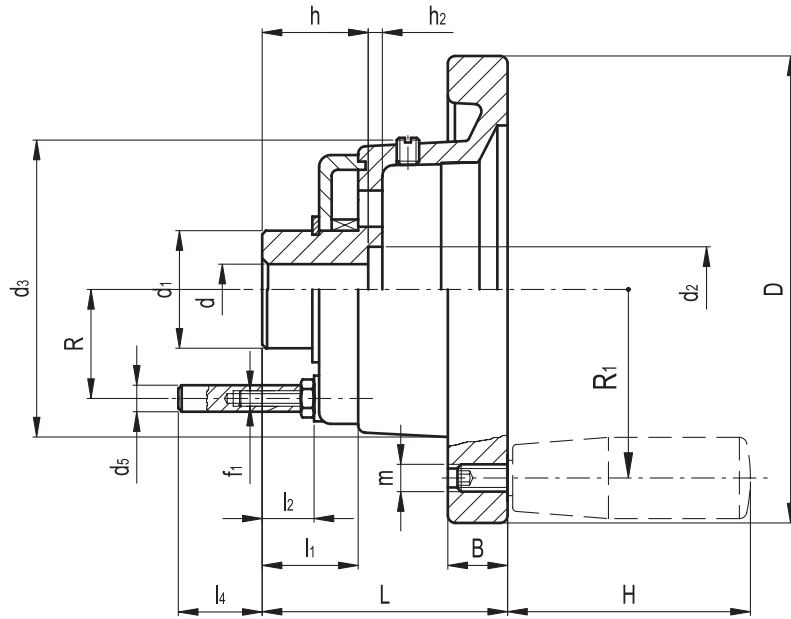

스페셜 P

Elesa 표준		주요 치수													흡		핸들			q
코드	사양	D	L	B	d1	d2	d3	d5	f1	h2	l1	l2	l4	R	dh7	h	H	m	R1	q
CE.28502	VAD.80-PXX1 A-10	80	55	13	20	20.5	56	6	M4	3.5	18.5	11.5	13.6	19	10	22.5	-	-	-	205
CE.28552	VAD.100-PXX1 A-10	100	63.5	14	20	20.5	56	6	M4	3.5	18.5	11.5	13.6	19	10	22.5	-	-	-	265
CE.28602	VAD.125-PXX2 A-12	125	65.5	15	32	22.5	76	6	M4	4	19	12	13.1	28.5	12	22.5	-	-	-	450
CE.28652	VAD.160-PXX2 A-14	160	71.5	18	32	25.5	78	6	M4	4	20	13	12.1	28.5	14	23.5	-	-	-	680
CE.28702	VAD.160-PXX5 A-14	160	64	18	32	25.5	120	6	M4	4	20	13	12.1	28.5	14	23.5	-	-	-	760
CE.28512	VAD.80-PXX1 A-10+I	80	55	13	20	20.5	56	6	M4	3.5	18.5	11.5	13.6	19	10	22.5	40	M6	33.5	230
CE.28562	VAD.100-PXX1 A-10+I	100	63.5	14	20	20.5	56	6	M4	3.5	18.5	11.5	13.6	19	10	22.5	50	M6	42.5	300
CE.28612	VAD.125-PXX2 A-12+I	125	65.5	15	32	22.5	76	6	M4	4	19	12	13.1	28.5	12	22.5	65	M8	54	520
CE.28662	VAD.160-PXX2 A-14+I	160	71.5	18	32	25.5	78	6	M4	4	20	13	12.1	28.5	14	23.5	80	M10	71	760
CE.28712	VAD.160-PXX5 A-14+I	160	64	18	32	25.5	120	6	M4	4	20	13	12.1	28.5	14	23.5	80	M10	71	840

조립 가능한 인디케이터

코드	사양	코드	사양	GA01	GA02	GA05	GA11	GA12	GW12	PA01	PA02	PA05	PA11	PA12	PW12
CE.28501	VAD.80-GXX1 A-10	CE.28511	VAD.80-GXX1 A-10+I	┆			┆								
CE.28551	VAD.100-GXX1 A-10	CE.28561	VAD.100-GXX1 A-10+I	┆			┆								
CE.28601	VAD.125-GXX2 A-12	CE.28611	VAD.125-GXX2 A-12+I		┆			┆	┆						
CE.28651	VAD.160-GXX2 A-14	CE.28661	VAD.160-GXX2 A-14+I		┆			┆	┆						
CE.28701	VAD.160-GXX5 A-14	CE.28711	VAD.160-GXX5 A-14+I			┆									
CE.28721	VAD.200-GXX2 A-18	CE.28726	VAD.200-GXX2 A-18+I		┆			┆	┆						
CE.28731	VAD.250-GXX2 A-22	CE.28736	VAD.250-GXX2 A-22+I		┆			┆	┆						
CE.28502	VAD.80-PXX1 A-10	CE.28512	VAD.80-PXX1 A-10+I							┆			┆		
CE.28552	VAD.100-PXX1 A-10	CE.28562	VAD.100-PXX1 A-10+I							┆			┆		
CE.28602	VAD.125-PXX2 A-12	CE.28612	VAD.125-PXX2 A-12+I								┆			┆	┆
CE.28652	VAD.160-PXX2 A-14	CE.28662	VAD.160-PXX2 A-14+I								┆			┆	┆
CE.28702	VAD.160-PXX5 A-14	CE.28712	VAD.160-PXX5 A-14+I									┆			