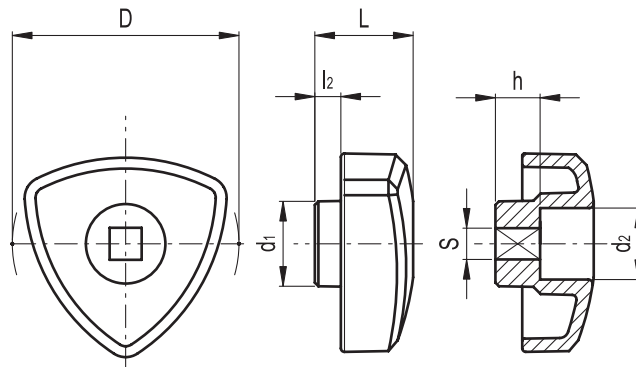

## 잠금 노브

- **재료**  
폴리아미드 (PA)를 주재료로 한 테크노폴리머, 솔벤트, 기름, 유지 다른 화학 약품에 저항력이 있음.
- **색상**  
검정, 광택 처리.
- **조립**  
사각형 홈.

2

139

피  
너  
표  
준  
에  
따  
라

Elesa 표준		주요 치수					홈		q
코드	사양	D	L	d1	d2	l2	S H9	h	g
83031	VTR.32 N-5x5	32	14	14	10	4	5x5	6	4
83431	VTR.40 N-6x6	40	18	16	12	5	6x6	8	7
83831	VTR.50 N-6x6	50	22	19	16	6	6x6	10	12
83836	VTR.50 N-7x7	50	22	19	16	6	7x7	10	11
84231	VTR.60 N-7x7	60	26	22	19	7	7x7	12	18