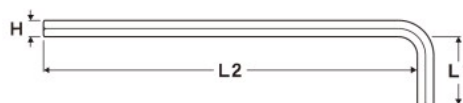

Item No.	H	L1	L2	Inner	D×W×H	g
LH-1.5	1.5	16	79	20	162×68×35	60
LH-2	2	17	95	20	162×68×35	90
LH-2.5	2.5	18	110	20	162×68×35	140
LH-3	3	20	126	20	162×68×35	205
LH-4	4	25	142	20	162×68×35	390
LH-5	5	28	160	20	202×65×32	665
LH-6	6	32	180	20	226×75×32	1,070
LH-8	8	36	200	10	226×75×32	1,060
LH-10	10	40	224	10	250×90×38	1,845
LH-12	12	45	250	4	275×78×35	1,205
LH-14	14	55	280	4	302×90×35	1,840
LH-17	17	60	320	4	347×102×43	3,080
LH-19	19 (3/4")	70	360	4	411×96×47	4,135

Item No.	H	L1	L2	Inner	D×W×H	g
LH-1/16	1/16"	15	79	20	162×68×35	68
LH-5/64	5/64"	17	93	20	162×68×35	88
LH-3/32	3/32"	18	108	20	162×68×35	125
LH-1/8	1/8"	20	127	20	162×68×35	230
LH-5/32	5/32"	25	140	20	162×68×35	380
LH-3/16	3/16"	28	158	20	202×65×32	595
LH-1/4	1/4"	32	178	20	226×75×32	1,180
LH-5/16	5/16"	36	198	10	226×75×32	1,035
LH-3/8	3/8"	40	222	10	250×90×38	1,665

※Pack packaging is also available.

※Pack packaging is also available except for LH-17 to LH-19.