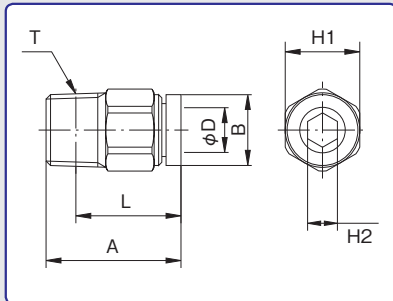

タッチコネクター mini

TOUCH CONNECTOR mini

メイルコネクター [金属] MALE CONNECTOR [METAL BODY]

型式 Model	A	φB	適用 チューブ 外径 Tube O. D. φD	二面幅 Spanner Flats		L	ねじサイズ Thread T (おねじ)	チューブ 挿入寸法 Tube Insertion Depth	重量 Weight (g)
				H1	H2				
M4-M3M	15.0	7.5	4	8.0	1.5	12.5	M3×0.5	11.5	2.0
M4-M5M	15.5	7.5	4	8.0	2.5	12.5	M5×0.8	11.5	2.5
M4-01M	15.1	7.5	4	10.0	3.0	11.1	R1/8	11.5	6.5
M6-M5M	17.0	9.5	6	10.0	2.5	14.0	M5×0.8	12.5	3.0
M6-01M	18.1	9.5	6	10.0	4.0	14.1	R1/8	12.5	6.0

メイルエルボ [樹脂] MALE ELBOW [RESIN BODY]

型式 Model	A	B	φC	適用 チューブ 外径 Tube O. D. φD	二面幅 Spanner Flats H	L	ねじサイズ Thread T (おねじ)	チューブ 挿入寸法 Tube Insertion Depth	重量 Weight (g)
M4R-M3ML	13.7	14.5	8.0	4	8.0	12.0	M3×0.5	11.5	3.5
M4R-M5ML	13.7	14.0	8.0	4	8.0	11.0	M5×0.8	11.5	3.5
M4R-01ML	13.7	16.0	8.0	4	10.0	12.0	R1/8	11.5	7.0
M6R-M5ML	15.5	16.0	10.0	6	10.0	13.0	M5×0.8	12.5	5.5
M6R-01ML	15.5	19.5	10.0	6	10.0	15.5	R1/8	12.5	8.0