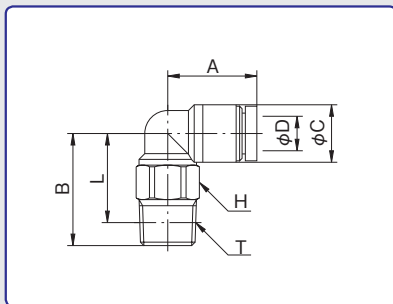

タッチコネクター mini

TOUCH CONNECTOR mini

メイルコネクター [金属] MALE CONNECTOR [METAL BODY]

型式 Model	A	φB	適用 チューブ 外径 Tube O. D. φD	二面幅 Spanner Flats		L	ねじサイズ Thread T (おねじ)	チューブ 挿入寸法 Tube Insertion Depth	重量 Weight (g)
				H1	H2				
M4-M3M	15.0	7.5	4	8.0	1.5	12.5	M3×0.5	11.5	2.0
M4-M5M	15.5	7.5	4	8.0	2.5	12.5	M5×0.8	11.5	2.5
M4-01M	15.1	7.5	4	10.0	3.0	11.1	R1/8	11.5	6.5
M6-M5M	17.0	9.5	6	10.0	2.5	14.0	M5×0.8	12.5	3.0
M6-01M	18.1	9.5	6	10.0	4.0	14.1	R1/8	12.5	6.0

メイルエルボ [樹脂] MALE ELBOW [RESIN BODY]

型式 Model	A	B	φC	適用 チューブ 外径 Tube O. D. φD	二面幅 Spanner Flats H	L	ねじサイズ Thread T (おねじ)	チューブ 挿入寸法 Tube Insertion Depth	重量 Weight (g)
M4R-M3ML	13.7	14.5	8.0	4	8.0	12.0	M3×0.5	11.5	3.5
M4R-M5ML	13.7	14.0	8.0	4	8.0	11.0	M5×0.8	11.5	3.5
M4R-01ML	13.7	16.0	8.0	4	10.0	12.0	R1/8	11.5	7.0
M6R-M5ML	15.5	16.0	10.0	6	10.0	13.0	M5×0.8	12.5	5.5
M6R-01ML	15.5	19.5	10.0	6	10.0	15.5	R1/8	12.5	8.0