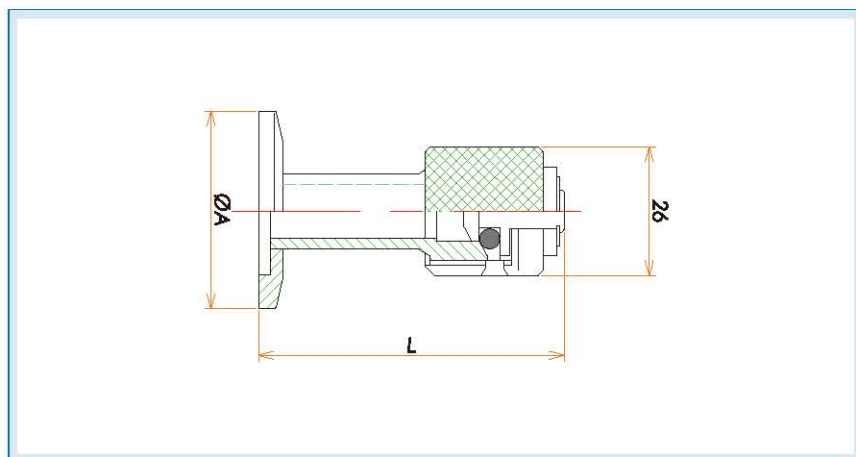

単位: mm

特徴

真空破壊用として、主に使用されています。
NW / KF 16 ~ NW / KF 50 までを標準規格化しております。
ニップルの中心にリーク弁を取り付けたタイプもご用意しております。

NW / KF リークポート スタンダード

NW16LP [20920]

材質	規格 サイズ	A	L	型式	製品コード
SUS 304	NW / KF 16	30	65	NW16LP	20920
	NW / KF 25	40	65	NW25LP	20508
	NW / KF 40	55	65	NW40LP	20921
	NW / KF 50	75	65	NW50LP	20922

NW / KF リークポート ニップル型

NW25NILP [20643]

材質	規格 サイズ	A	C	D	L	型式	製品コード
SUS 304	NW / KF 16	30	20	16	88	NW16NILP	20642
	NW / KF 25	40	27.2	24	95	NW25NILP	20643
	NW / KF 40	55	42.7	39	108	NW40NILP	20288
	NW / KF 50	75	60.5	55	127	NW50NILP	20644