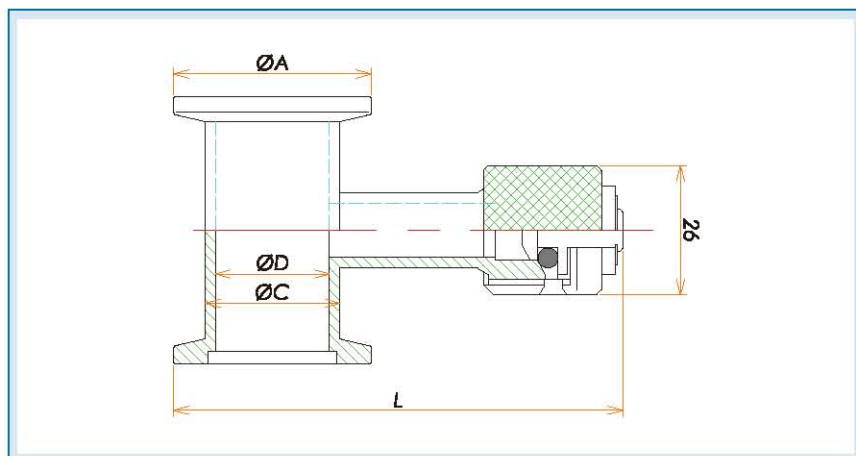

単位: mm

特徴

真空破壊用として、主に使用されています。
NW / KF 16 ~ NW / KF 50 までを標準規格化しております。
ニップルの中心にリーク弁を取り付けたタイプもご用意しております。

NW / KF リークポート スタンダード

NW16LP [20920]

材質	規格 サイズ	A	L	型式	製品コード
SUS 304	NW / KF 16	30	65	NW16LP	20920
	NW / KF 25	40	65	NW25LP	20508
	NW / KF 40	55	65	NW40LP	20921
	NW / KF 50	75	65	NW50LP	20922

NW / KF リークポート ニップル型

NW25NILP [20643]

材質	規格 サイズ	A	C	D	L	型式	製品コード
SUS 304	NW / KF 16	30	20	16	88	NW16NILP	20642
	NW / KF 25	40	27.2	24	95	NW25NILP	20643
	NW / KF 40	55	42.7	39	108	NW40NILP	20288
	NW / KF 50	75	60.5	55	127	NW50NILP	20644