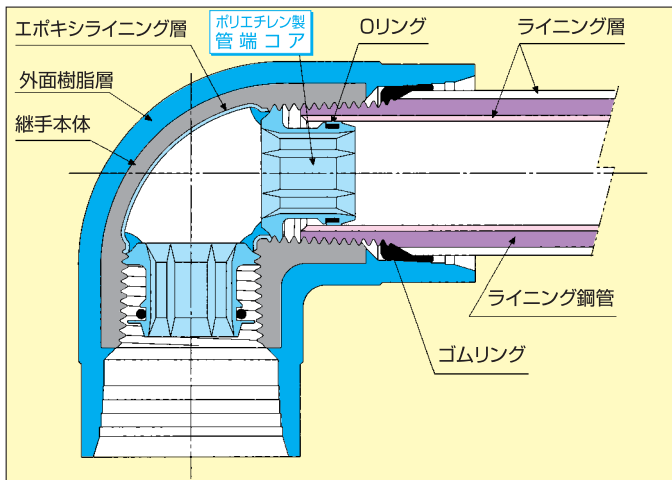

ライニング鋼管接続用

■ コア継手

■ PCコア継手

呼び (B)	品種 略号	エルボ	45°エルボ	チー	ソケット	プラグ	ユニオン	ニップル	クロスオーバー	合フランジ 合F	
		L	45°L	T	S	P	U	Ni	OS	5kF	10kF
1/2		●	●	●	●	●	○	○		○	○
3/4		●	●	●	●	●	○	○	○	○	○
1		●	●	●	●	●	○	○		○	○
1 1/4		●	●	●	●	●	○	○		○	○
1 1/2		●	●	●	●	●	○	○		○	○
2		●	●	●	●	●	○	○		○	○
2 1/2		●	●	●	●	○	○	○		○	○
3		●	●	●	●	●	○	○		○	○
4		●	●	●	●	○	○	○		○	○
5		●	○	○	●	○	○	○		○	○
6		○	○	○	○	○	○	○		○	○

呼び (B)	品種 略号	径違いエルボ	径違いチー	径違いソケット	径違いクロス
		RL	RT	RS	BRCr
3/4 x 1/2		●	●	●	
1 x 3/4		●	●	●	○
1 x 1/2		●	●	●	
1 1/4 x 1		●	●	●	
1 1/4 x 3/4		●	●	●	○
1 1/4 x 1/2			○		
1 1/2 x 1 1/4		●	●	●	
1 1/2 x 1		●	●	●	○
1 1/2 x 3/4		●	●	●	○
1 1/2 x 1/2			○	○	
2 x 1 1/2		●	●	●	
2 x 1 1/4		○	●	●	
2 x 1		●	●	●	○
2 x 3/4		○	●	●	○
2 x 1/2			○		
2 1/2 x 2		●	●	●	
2 1/2 x 1 1/2		○	●	○	
2 1/2 x 1 1/4			○	○	
2 1/2 x 1			●	○	
2 1/2 x 3/4			●	○	○
2 1/2 x 1/2			○		
3 x 2 1/2		●	●	●	
3 x 2		●	●	●	○
3 x 1 1/2		○	●	○	
3 x 1 1/4			●	○	
3 x 1			●	○	
3 x 3/4			●	○	○
3 x 1/2			○		

呼び (B)	品種 略号	径違いエルボ	径違いチー	径違いソケット	径違いクロス
		RL	RT	RS	BRCr
4 x 3		●	●	●	
4 x 2 1/2		○	●	○	
4 x 2		○	●	○	
4 x 1 1/2			●	○	
4 x 1 1/4			●	○	
4 x 1			○	○	
4 x 3/4			○	○	
4 x 1/2			○		
5 x 4			○	●	
5 x 3			○		
5 x 2 1/2			○		
5 x 2			○		
5 x 1 1/2			○		
6 x 5			○	○	
6 x 4			○	○	
6 x 3			○		
6 x 2 1/2			○		

呼び (B)	品種 略号	三方径違いチー	呼び (B)	品種 略号	三方径違いチー
		BRT			BRT
3/4 x 1/2 x 1/2 (枝側)		○	1 1/4 x 1 1/4 x 2 (枝側)		○
3/4 x 1/2 x 3/4 (枝側)		○			
3/4 x 3/4 x 1 (枝側)		○			
3/4 x 3/4 x 1 1/2 (枝側)		○			
1 x 1/2 x 1/2 (枝側)		○			
1 x 3/4 x 1/2 (枝側)		○			
1 x 3/4 x 3/4 (枝側)		○			
1 x 1 x 1 1/4 (枝側)		○			