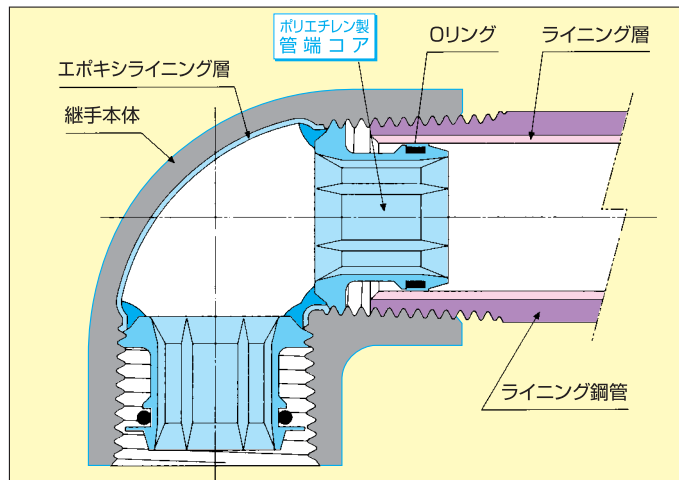

ライニング鋼管接続用

■ コア継手

■ PCコア継手

呼び (B)	品種 略号	エルボ	45°エルボ	チー	ソケット	プラグ	ユニオン	ニップル	クロスオーバー	合フランジ 合F	
		L	45°L	T	S	P	U	Ni	OS	5kF	10kF
1/2		●	●	●	●	●	○	○		○	○
3/4		●	●	●	●	●	○	○	○	○	○
1		●	●	●	●	●	○	○		○	○
1 1/4		●	●	●	●	●	○	○		○	○
1 1/2		●	●	●	●	●	○	○		○	○
2		●	●	●	●	●	○	○		○	○
2 1/2		●	●	●	●	○	○	○		○	○
3		●	●	●	●	●	○	○		○	○
4		●	●	●	●	○	○	○		○	○
5		●	○	○	●	○	○	○		○	○
6		○	○	○	○	○	○	○		○	○

呼び (B)	品種 略号	径違いエルボ	径違いチー	径違いソケット	径違いクロス
		RL	RT	RS	BRCr
3/4 x 1/2		●	●	●	
1 x 3/4		●	●	●	○
1 x 1/2		●	●	●	
1 1/4 x 1		●	●	●	
1 1/4 x 3/4		●	●	●	○
1 1/4 x 1/2			○		
1 1/2 x 1 1/4		●	●	●	
1 1/2 x 1		●	●	●	○
1 1/2 x 3/4		●	●	●	○
1 1/2 x 1/2			○	○	
2 x 1 1/2		●	●	●	
2 x 1 1/4		○	●	●	
2 x 1		●	●	●	○
2 x 3/4		○	●	●	○
2 x 1/2			○		
2 1/2 x 2		●	●	●	
2 1/2 x 1 1/2		○	●	○	
2 1/2 x 1 1/4			○	○	
2 1/2 x 1			●	○	
2 1/2 x 3/4			●	○	○
2 1/2 x 1/2			○		
3 x 2 1/2		●	●	●	
3 x 2		●	●	●	○
3 x 1 1/2		○	●	○	
3 x 1 1/4			●	○	
3 x 1			●	○	
3 x 3/4			●	○	○
3 x 1/2			○		

呼び (B)	品種 略号	径違いエルボ	径違いチー	径違いソケット	径違いクロス
		RL	RT	RS	BRCr
4 x 3		●	●	●	
4 x 2 1/2		○	●	○	
4 x 2		○	●	○	
4 x 1 1/2			●	○	
4 x 1 1/4			●	○	
4 x 1			○	○	
4 x 3/4			○	○	
4 x 1/2			○		
5 x 4			○	●	
5 x 3			○		
5 x 2 1/2			○		
5 x 2			○		
5 x 1 1/2			○		
6 x 5			○	○	
6 x 4			○	○	
6 x 3			○		
6 x 2 1/2			○		

呼び (B)	品種 略号	三方径違いチー	呼び (B)	品種 略号	三方径違いチー
		BRT			BRT
3/4 x 1/2 x 1/2 (枝側)		○	1 1/4 x 1 1/4 x 2 (枝側)		○
3/4 x 1/2 x 3/4 (枝側)		○			
3/4 x 3/4 x 1 (枝側)		○			
3/4 x 3/4 x 1 1/2 (枝側)		○			
1 x 1/2 x 1/2 (枝側)		○			
1 x 3/4 x 1/2 (枝側)		○			
1 x 3/4 x 3/4 (枝側)		○			
1 x 1 x 1 1/4 (枝側)		○			