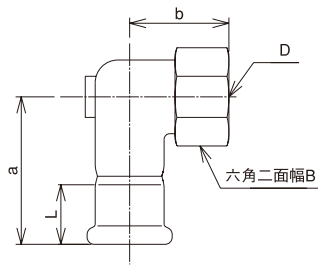

水栓エルボ【SP-WL】

[単位：mm]

呼び方	D	B	a	b	L
13×1/2	Rp 1/2	26	48	48	21
20×3/4	Rp 3/4	30	58	57	24
20×1/2	Rp 1/2	26	58	55	24
25×1	Rp 1	41	66	67	24

水栓エルボ(ショート)【SP-WL(S)】

[単位：mm]

呼び方	D	B	a	b	L
13×3/4	Rp 3/4	30	61	35	21
13×1/2	Rp 1/2	26	48	27	21
20×3/4	Rp 3/4	30	57	35	24
20×1/2	Rp 1/2	26	52	28	24

ペアソケット【SP-BS】

[単位：mm]

呼び方[Su]	a		
13	116		
20	129		
25	129		
30	100		
40	116		
50	126		
60	154		

水栓ソケット【SP-WS】

[単位：mm]

呼び方	D	B	a	L
13×1/2	Rp 1/2	26	53	21
20×3/4	Rp 3/4	30	59	24
20×1/2	Rp 1/2	26	57	24
25×1	Rp 1	41	62	24
25×3/4	Rp 3/4	30	65	24
25×1/2	Rp 1/2	26	63	24

水栓チー【SP-WT】

[単位：mm]

呼び方	D	B	a	b	L
13×1/2	Rp 1/2	26	38	41	21
20×3/4	Rp 3/4	30	46	47	24
20×1/2	Rp 1/2	26	46	45	24
25×1	Rp 1	41	51	54	24
25×3/4	Rp 3/4	30	51	52	24
25×1/2	Rp 1/2	26	51	50	24
30×1/2	Rp 1/2	26	99	64	39
40×1/2	Rp 1/2	26	107	66	47
50×1/2	Rp 1/2	26	102	70	52
60×1/2	Rp 1/2	26	117	78	64

キャップ【SP-CA】

[単位：mm]

呼び方[Su]	a	L	
13	31	21	
20	42	24	
25	44	24	
30	85	39	
40	93	47	
50	98	52	
60	112	64	