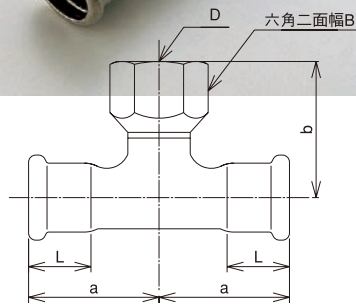

水栓エルボ【SP-WL】

[単位：mm]

呼び方	D	B	a	b	L
13×1/2	Rp 1/2	26	48	48	21
20×3/4	Rp 3/4	30	58	57	24
20×1/2	Rp 1/2	26	58	55	24
25×1	Rp 1	41	66	67	24

水栓エルボ(ショート)【SP-WL(S)】

[単位：mm]

呼び方	D	B	a	b	L
13×3/4	Rp 3/4	30	61	35	21
13×1/2	Rp 1/2	26	48	27	21
20×3/4	Rp 3/4	30	57	35	24
20×1/2	Rp 1/2	26	52	28	24

ペアソケット【SP-BS】

[単位：mm]

呼び方[Su]	a		
13	116		
20	129		
25	129		
30	100		
40	116		
50	126		
60	154		

水栓ソケット【SP-WS】

[単位：mm]

呼び方	D	B	a	L
13×1/2	Rp 1/2	26	53	21
20×3/4	Rp 3/4	30	59	24
20×1/2	Rp 1/2	26	57	24
25×1	Rp 1	41	62	24
25×3/4	Rp 3/4	30	65	24
25×1/2	Rp 1/2	26	63	24

水栓チー【SP-WT】

[単位：mm]

呼び方	D	B	a	b	L
13×1/2	Rp 1/2	26	38	41	21
20×3/4	Rp 3/4	30	46	47	24
20×1/2	Rp 1/2	26	46	45	24
25×1	Rp 1	41	51	54	24
25×3/4	Rp 3/4	30	51	52	24
25×1/2	Rp 1/2	26	51	50	24
30×1/2	Rp 1/2	26	99	64	39
40×1/2	Rp 1/2	26	107	66	47
50×1/2	Rp 1/2	26	102	70	52
60×1/2	Rp 1/2	26	117	78	64

キャップ【SP-CA】

[単位：mm]

呼び方[Su]	a	L	
13	31	21	
20	42	24	
25	44	24	
30	85	39	
40	93	47	
50	98	52	
60	112	64	