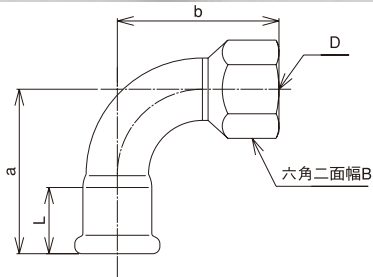

水栓エルボ【SP-WL】

[単位：mm]

呼び方	D	B	a	b	L
13×1/2	Rp 1/2	26	48	48	21
20×3/4	Rp 3/4	30	58	57	24
20×1/2	Rp 1/2	26	58	55	24
25×1	Rp 1	41	66	67	24

水栓エルボ(ショート)【SP-WL(S)】

[単位：mm]

呼び方	D	B	a	b	L
13×3/4	Rp 3/4	30	61	35	21
13×1/2	Rp 1/2	26	48	27	21
20×3/4	Rp 3/4	30	57	35	24
20×1/2	Rp 1/2	26	52	28	24

ペアソケット【SP-BS】

[単位：mm]

呼び方[Su]	a		
13	116		
20	129		
25	129		
30	100		
40	116		
50	126		
60	154		

水栓ソケット【SP-WS】

[単位：mm]

呼び方	D	B	a	L
13×1/2	Rp 1/2	26	53	21
20×3/4	Rp 3/4	30	59	24
20×1/2	Rp 1/2	26	57	24
25×1	Rp 1	41	62	24
25×3/4	Rp 3/4	30	65	24
25×1/2	Rp 1/2	26	63	24

水栓チー【SP-WT】

[単位：mm]

呼び方	D	B	a	b	L
13×1/2	Rp 1/2	26	38	41	21
20×3/4	Rp 3/4	30	46	47	24
20×1/2	Rp 1/2	26	46	45	24
25×1	Rp 1	41	51	54	24
25×3/4	Rp 3/4	30	51	52	24
25×1/2	Rp 1/2	26	51	50	24
30×1/2	Rp 1/2	26	99	64	39
40×1/2	Rp 1/2	26	107	66	47
50×1/2	Rp 1/2	26	102	70	52
60×1/2	Rp 1/2	26	117	78	64

キャップ【SP-CA】

[単位：mm]

呼び方[Su]	a	L	
13	31	21	
20	42	24	
25	44	24	
30	85	39	
40	93	47	
50	98	52	
60	112	64	