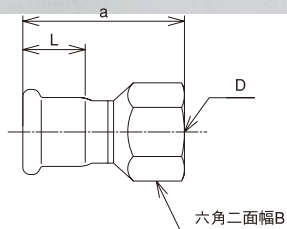

水栓エルボ【SP-WL】

[単位：mm]

呼び方	D	B	a	b	L
13×1/2	Rp 1/2	26	48	48	21
20×3/4	Rp 3/4	30	58	57	24
20×1/2	Rp 1/2	26	58	55	24
25×1	Rp 1	41	66	67	24

水栓エルボ(ショート)【SP-WL(S)】

[単位：mm]

呼び方	D	B	a	b	L
13×3/4	Rp 3/4	30	61	35	21
13×1/2	Rp 1/2	26	48	27	21
20×3/4	Rp 3/4	30	57	35	24
20×1/2	Rp 1/2	26	52	28	24

ペアソケット【SP-BS】

[単位：mm]

呼び方[Su]	a		
13	116		
20	129		
25	129		
30	100		
40	116		
50	126		
60	154		

水栓ソケット【SP-WS】

[単位：mm]

呼び方	D	B	a	L
13×1/2	Rp 1/2	26	53	21
20×3/4	Rp 3/4	30	59	24
20×1/2	Rp 1/2	26	57	24
25×1	Rp 1	41	62	24
25×3/4	Rp 3/4	30	65	24
25×1/2	Rp 1/2	26	63	24

水栓チー【SP-WT】

[単位：mm]

呼び方	D	B	a	b	L
13×1/2	Rp 1/2	26	38	41	21
20×3/4	Rp 3/4	30	46	47	24
20×1/2	Rp 1/2	26	46	45	24
25×1	Rp 1	41	51	54	24
25×3/4	Rp 3/4	30	51	52	24
25×1/2	Rp 1/2	26	51	50	24
30×1/2	Rp 1/2	26	99	64	39
40×1/2	Rp 1/2	26	107	66	47
50×1/2	Rp 1/2	26	102	70	52
60×1/2	Rp 1/2	26	117	78	64

キャップ【SP-CA】

[単位：mm]

呼び方[Su]	a	L	
13	31	21	
20	42	24	
25	44	24	
30	85	39	
40	93	47	
50	98	52	
60	112	64	