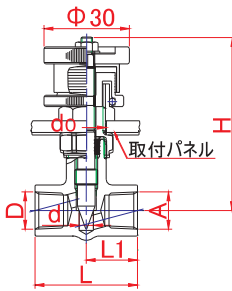

チッコロ<sup>アルファ</sup> 7000シリーズ

1台で2機能を搭載 **ロック機構** + **開度指示機構**

**SW**  
両内ネジ型

品番	φd	A (Rc)	D (Rc)	L1	L	H(約)
SW-7011	4.5	1/8	1/8	16	32	55
SW-7022	5	1/4	1/4	18	36	53
SW-7033	5	3/8	3/8	20	40	53

**SM**  
外・内ネジ型

品番	φd	A (R)	D (Rc)	L1	L	H(約)
SM-7011	4.5	1/8	1/8	22	38	55
SM-7022	5	1/4	1/4	24	42	53
SM-7033	5	3/8	3/8	27	47	53

**SS**  
両外ネジ型

品番	φd	A (R)	D (R)	L1	L	H(約)
SS-7011	4.5	1/8	1/8	22	44	55
SS-7022	5	1/4	1/4	24	48	53
SS-7033	5	3/8	3/8	27	54	53

チッコロ<sup>アルファ</sup> 8000シリーズ

1台で3機能を搭載 **パネル取付機能** + **ロック機構** + **開度指示機構**

**SW**  
両内ネジ型

品番	φd	A (Rc)	D (Rc)	φdo	L1	L	H(約)
SW-8011	4.5	1/8	1/8	14	16	32	64
SW-8022	5	1/4	1/4	14	18	36	63
SW-8033	5	3/8	3/8	14	20	40	63

※φdoはパネルの穴径

**SM**  
外・内ネジ型

品番	φd	A (R)	D (Rc)	φdo	L1	L	H(約)
SM-8011	4.5	1/8	1/8	14	22	38	64
SM-8022	5	1/4	1/4	14	24	42	63
SM-8033	5	3/8	3/8	14	27	47	63

※φdoはパネルの穴径

**SS**  
両外ネジ型

品番	φd	A (R)	D (R)	φdo	L1	L	H(約)
SS-8011	4.5	1/8	1/8	14	22	44	64
SS-8022	5	1/4	1/4	14	24	48	63
SS-8033	5	3/8	3/8	14	27	54	63