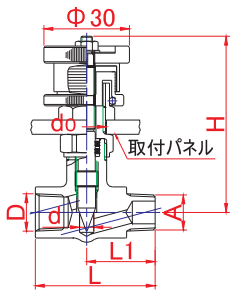

品番	φd	A (R)	D (Rc)	L1	L	H(約)
SM-7011	4.5	1/8	1/8	22	38	55
SM-7022	5	1/4	1/4	24	42	53
SM-7033	5	3/8	3/8	27	47	53

**SS**  
両外ネジ型

品番	φd	A (R)	D (R)	L1	L	H(約)
SS-7011	4.5	1/8	1/8	22	44	55
SS-7022	5	1/4	1/4	24	48	53
SS-7033	5	3/8	3/8	27	54	53

チッコロ<sup>アルファ</sup> 8000シリーズ

1台で3機能を搭載 **パネル取付機能** + **ロック機構** + **開度指示機構**

**SW**  
両内ネジ型

品番	φd	A (Rc)	D (Rc)	φdo	L1	L	H(約)
SW-8011	4.5	1/8	1/8	14	16	32	64
SW-8022	5	1/4	1/4	14	18	36	63
SW-8033	5	3/8	3/8	14	20	40	63

※φdoはパネルの穴径

**SM**  
外・内ネジ型

品番	φd	A (R)	D (Rc)	φdo	L1	L	H(約)
SM-8011	4.5	1/8	1/8	14	22	38	64
SM-8022	5	1/4	1/4	14	24	42	63
SM-8033	5	3/8	3/8	14	27	47	63

※φdoはパネルの穴径

**SS**  
両外ネジ型

品番	φd	A (R)	D (R)	φdo	L1	L	H(約)
SS-8011	4.5	1/8	1/8	14	22	44	64
SS-8022	5	1/4	1/4	14	24	48	63
SS-8033	5	3/8	3/8	14	27	54	63

※φdoはパネルの穴径