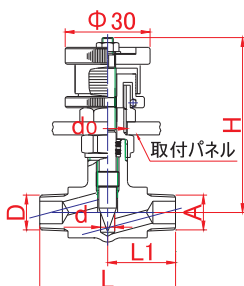

品番	φd	A (R)	D (Rc)	L1	L	H(約)
SM-7011	4.5	1/8	1/8	22	38	55
SM-7022	5	1/4	1/4	24	42	53
SM-7033	5	3/8	3/8	27	47	53

**SS**  
両外ネジ型

品番	φd	A (R)	D (R)	L1	L	H(約)
SS-7011	4.5	1/8	1/8	22	44	55
SS-7022	5	1/4	1/4	24	48	53
SS-7033	5	3/8	3/8	27	54	53

チッコロ<sup>アルファ</sup> 8000シリーズ

1台で3機能を搭載 **パネル取付機能** + **ロック機構** + **開度指示機構**

**SW**  
両内ネジ型

品番	φd	A (Rc)	D (Rc)	φdo	L1	L	H(約)
SW-8011	4.5	1/8	1/8	14	16	32	64
SW-8022	5	1/4	1/4	14	18	36	63
SW-8033	5	3/8	3/8	14	20	40	63

※φdoはパネルの穴径

**SM**  
外・内ネジ型

品番	φd	A (R)	D (Rc)	φdo	L1	L	H(約)
SM-8011	4.5	1/8	1/8	14	22	38	64
SM-8022	5	1/4	1/4	14	24	42	63
SM-8033	5	3/8	3/8	14	27	47	63

※φdoはパネルの穴径

**SS**  
両外ネジ型

品番	φd	A (R)	D (R)	φdo	L1	L	H(約)
SS-8011	4.5	1/8	1/8	14	22	44	64
SS-8022	5	1/4	1/4	14	24	48	63
SS-8033	5	3/8	3/8	14	27	54	63

※φdoはパネルの穴径