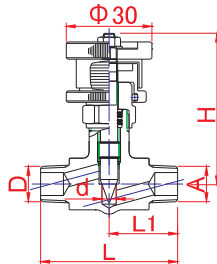

チッコロ<sup>アルファ</sup> 7000シリーズ

1台で2機能を搭載 **ロック機構** + **開度指示機構**

**SW**  
両内ネジ型

品番	φd	A (Rc)	D (Rc)	L1	L	H(約)
SW-7011	4.5	1/8	1/8	16	32	55
SW-7022	5	1/4	1/4	18	36	53
SW-7033	5	3/8	3/8	20	40	53

**SM**  
外・内ネジ型

品番	φd	A (R)	D (Rc)	L1	L	H(約)
SM-7011	4.5	1/8	1/8	22	38	55
SM-7022	5	1/4	1/4	24	42	53
SM-7033	5	3/8	3/8	27	47	53

**SS**  
両外ネジ型

品番	φd	A (R)	D (R)	L1	L	H(約)
SS-7011	4.5	1/8	1/8	22	44	55
SS-7022	5	1/4	1/4	24	48	53
SS-7033	5	3/8	3/8	27	54	53

チッコロ<sup>アルファ</sup> 8000シリーズ

1台で3機能を搭載 **パネル取付機能** + **ロック機構** + **開度指示機構**

**SW**  
両内ネジ型

品番	φd	A (Rc)	D (Rc)	φdo	L1	L	H(約)
SW-8011	4.5	1/8	1/8	14	16	32	64
SW-8022	5	1/4	1/4	14	18	36	63
SW-8033	5	3/8	3/8	14	20	40	63

※φdoはパネルの穴径

**SM**  
外・内ネジ型

品番	φd	A (R)	D (Rc)	φdo	L1	L	H(約)
SM-8011	4.5	1/8	1/8	14	22	38	64
SM-8022	5	1/4	1/4	14	24	42	63
SM-8033	5	3/8	3/8	14	27	47	63

※φdoはパネルの穴径

**SS**  
両外ネジ型

品番	φd	A (R)	D (R)	φdo	L1	L	H(約)
SS-8011	4.5	1/8	1/8	14	22	44	64
SS-8022	5	1/4	1/4	14	24	48	63
SS-8033	5	3/8	3/8	14	27	54	63