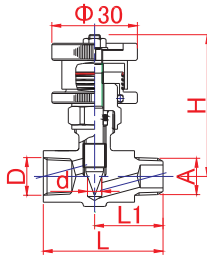

チッコロ<sup>アルファ</sup> 7000シリーズ

1台で2機能を搭載 **ロック機構** + **開度指示機構**

**SW**  
両内ネジ型

品番	φd	A (Rc)	D (Rc)	L1	L	H(約)
SW-7011	4.5	1/8	1/8	16	32	55
SW-7022	5	1/4	1/4	18	36	53
SW-7033	5	3/8	3/8	20	40	53

**SM**  
外・内ネジ型

品番	φd	A (R)	D (Rc)	L1	L	H(約)
SM-7011	4.5	1/8	1/8	22	38	55
SM-7022	5	1/4	1/4	24	42	53
SM-7033	5	3/8	3/8	27	47	53

**SS**  
両外ネジ型

品番	φd	A (R)	D (R)	L1	L	H(約)
SS-7011	4.5	1/8	1/8	22	44	55
SS-7022	5	1/4	1/4	24	48	53
SS-7033	5	3/8	3/8	27	54	53

チッコロ<sup>アルファ</sup> 8000シリーズ

1台で3機能を搭載 **パネル取付機能** + **ロック機構** + **開度指示機構**

**SW**  
両内ネジ型

品番	φd	A (Rc)	D (Rc)	φdo	L1	L	H(約)
SW-8011	4.5	1/8	1/8	14	16	32	64
SW-8022	5	1/4	1/4	14	18	36	63
SW-8033	5	3/8	3/8	14	20	40	63

※φdoはパネルの穴径

**SM**  
外・内ネジ型

品番	φd	A (R)	D (Rc)	φdo	L1	L	H(約)
SM-8011	4.5	1/8	1/8	14	22	38	64
SM-8022	5	1/4	1/4	14	24	42	63
SM-8033	5	3/8	3/8	14	27	47	63

※φdoはパネルの穴径

**SS**  
両外ネジ型

品番	φd	A (R)	D (R)	φdo	L1	L	H(約)
SS-8011	4.5	1/8	1/8	14	22	44	64
SS-8022	5	1/4	1/4	14	24	48	63
SS-8033	5	3/8	3/8	14	27	54	63