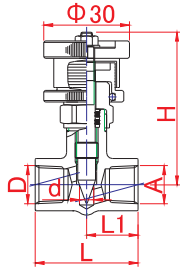

チッコロ<sup>アルファ</sup> 7000シリーズ

1台で2機能を搭載 **ロック機構** + **開度指示機構**

**SW**  
両内ネジ型

品番	φd	A (Rc)	D (Rc)	L1	L	H(約)
SW-7011	4.5	1/8	1/8	16	32	55
SW-7022	5	1/4	1/4	18	36	53
SW-7033	5	3/8	3/8	20	40	53

**SM**  
外・内ネジ型

品番	φd	A (R)	D (Rc)	L1	L	H(約)
SM-7011	4.5	1/8	1/8	22	38	55
SM-7022	5	1/4	1/4	24	42	53
SM-7033	5	3/8	3/8	27	47	53

**SS**  
両外ネジ型

品番	φd	A (R)	D (R)	L1	L	H(約)
SS-7011	4.5	1/8	1/8	22	44	55
SS-7022	5	1/4	1/4	24	48	53
SS-7033	5	3/8	3/8	27	54	53

チッコロ<sup>アルファ</sup> 8000シリーズ

1台で3機能を搭載 **パネル取付機能** + **ロック機構** + **開度指示機構**

**SW**  
両内ネジ型

品番	φd	A (Rc)	D (Rc)	φdo	L1	L	H(約)
SW-8011	4.5	1/8	1/8	14	16	32	64
SW-8022	5	1/4	1/4	14	18	36	63
SW-8033	5	3/8	3/8	14	20	40	63

※φdoはパネルの穴径

**SM**  
外・内ネジ型

品番	φd	A (R)	D (Rc)	φdo	L1	L	H(約)
SM-8011	4.5	1/8	1/8	14	22	38	64
SM-8022	5	1/4	1/4	14	24	42	63
SM-8033	5	3/8	3/8	14	27	47	63

※φdoはパネルの穴径

**SS**  
両外ネジ型

品番	φd	A (R)	D (R)	φdo	L1	L	H(約)
SS-8011	4.5	1/8	1/8	14	22	44	64
SS-8022	5	1/4	1/4	14	24	48	63
SS-8033	5	3/8	3/8	14	27	54	63