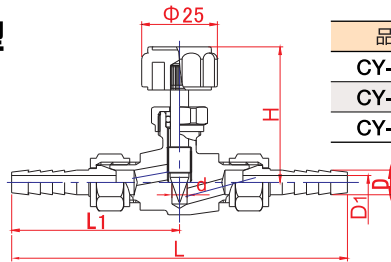

CR 銅管用リング型

品番	ϕd	A (R)	ϕD	L1	L	H (約)
CR-1106	5	1/8	6	23	53	44
CR-1206	5	1/4	6	23	53	44
CR-1202	5	1/4	6.35	23	53	44
CR-1208	5	1/4	8	23	54	44
CR-1308	5	3/8	8	25	57	44
CR-1303	5	3/8	9.53	25	60	44
CR-1310	5	3/8	10	25	60	44

CF 銅管用フレア型

品番	ϕd	A (R)	ϕD	L1	L	H (約)
CF-1106	5	1/8	6	23	56	44
CF-1206	5	1/4	6	23	56	44
CF-1202	5	1/4	6.35	23	56	44
CF-1208	5	1/4	8	23	56	44
CF-1308	5	3/8	8	25	56	44
CF-1303	5	3/8	9.53	25	58	44
CF-1310	5	3/8	10	25	58	44

両口タイプ

CY ホースジョイント型

品番	ϕd	ϕD	ϕD_1	L1	L	H (約)
CY-2208	5	8	4.5	55	110	44
CY-2209	5	9	5	55	110	44
CY-2310	5	10.5	7	58	116	44

CR 銅管用中間リング型

品番	ϕd	ϕD	L1	L	H (約)
CR-2206	5	6	30	60	44
CR-2208	5	8	31	62	44
CR-2310	5	10	35	70	44

CF 銅管用中間フレア型

品番	ϕd	ϕD	L1	L	H (約)
CF-2206	5	6	33	66	44
CF-2208	5	8	33	66	44
CF-2310	5	10	33	66	44