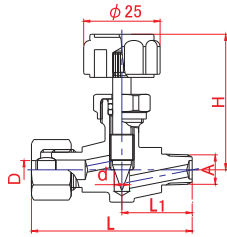

CR 銅管用リング型

品番	ϕd	A (R)	ϕD	L1	L	H (約)
CR-1106	5	1/8	6	23	53	44
CR-1206	5	1/4	6	23	53	44
CR-1202	5	1/4	6.35	23	53	44
CR-1208	5	1/4	8	23	54	44
CR-1308	5	3/8	8	25	57	44
CR-1303	5	3/8	9.53	25	60	44
CR-1310	5	3/8	10	25	60	44

CF 銅管用フレア型

品番	ϕd	A (R)	ϕD	L1	L	H (約)
CF-1106	5	1/8	6	23	56	44
CF-1206	5	1/4	6	23	56	44
CF-1202	5	1/4	6.35	23	56	44
CF-1208	5	1/4	8	23	56	44
CF-1308	5	3/8	8	25	56	44
CF-1303	5	3/8	9.53	25	58	44
CF-1310	5	3/8	10	25	58	44

両口タイプ

CY ホースジョイント型

品番	ϕd	ϕD	ϕD_1	L1	L	H (約)
CY-2208	5	8	4.5	55	110	44
CY-2209	5	9	5	55	110	44
CY-2310	5	10.5	7	58	116	44

CR 銅管用中間リング型

品番	ϕd	ϕD	L1	L	H (約)
CR-2206	5	6	30	60	44
CR-2208	5	8	31	62	44
CR-2310	5	10	35	70	44

CF 銅管用中間フレア型

品番	ϕd	ϕD	L1	L	H (約)
CF-2206	5	6	33	66	44
CF-2208	5	8	33	66	44
CF-2310	5	10	33	66	44