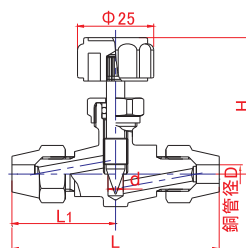

CR 銅管用リング型

品番	ϕd	A (R)	ϕD	L1	L	H (約)
CR-1106	5	1/8	6	23	53	44
CR-1206	5	1/4	6	23	53	44
CR-1202	5	1/4	6.35	23	53	44
CR-1208	5	1/4	8	23	54	44
CR-1308	5	3/8	8	25	57	44
CR-1303	5	3/8	9.53	25	60	44
CR-1310	5	3/8	10	25	60	44

CF 銅管用フレア型

品番	ϕd	A (R)	ϕD	L1	L	H (約)
CF-1106	5	1/8	6	23	56	44
CF-1206	5	1/4	6	23	56	44
CF-1202	5	1/4	6.35	23	56	44
CF-1208	5	1/4	8	23	56	44
CF-1308	5	3/8	8	25	56	44
CF-1303	5	3/8	9.53	25	58	44
CF-1310	5	3/8	10	25	58	44

両口タイプ

CY ホースジョイント型

品番	ϕd	ϕD	ϕD_1	L1	L	H (約)
CY-2208	5	8	4.5	55	110	44
CY-2209	5	9	5	55	110	44
CY-2310	5	10.5	7	58	116	44

CR 銅管用中間リング型

品番	ϕd	ϕD	L1	L	H (約)
CR-2206	5	6	30	60	44
CR-2208	5	8	31	62	44
CR-2310	5	10	35	70	44

CF 銅管用中間フレア型

品番	ϕd	ϕD	L1	L	H (約)
CF-2206	5	6	33	66	44
CF-2208	5	8	33	66	44
CF-2310	5	10	33	66	44