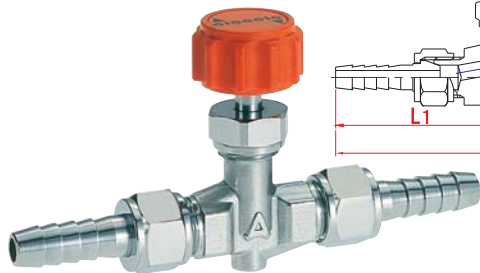

CR 銅管用リング型

品番	ϕd	A (R)	ϕD	L1	L	H (約)
CR-1106	5	1/8	6	23	53	44
CR-1206	5	1/4	6	23	53	44
CR-1202	5	1/4	6.35	23	53	44
CR-1208	5	1/4	8	23	54	44
CR-1308	5	3/8	8	25	57	44
CR-1303	5	3/8	9.53	25	60	44
CR-1310	5	3/8	10	25	60	44

CF 銅管用フレア型

品番	ϕd	A (R)	ϕD	L1	L	H (約)
CF-1106	5	1/8	6	23	56	44
CF-1206	5	1/4	6	23	56	44
CF-1202	5	1/4	6.35	23	56	44
CF-1208	5	1/4	8	23	56	44
CF-1308	5	3/8	8	25	56	44
CF-1303	5	3/8	9.53	25	58	44
CF-1310	5	3/8	10	25	58	44

両口タイプ

CY ホースジョイント型

品番	ϕd	ϕD	ϕD_1	L1	L	H (約)
CY-2208	5	8	4.5	55	110	44
CY-2209	5	9	5	55	110	44
CY-2310	5	10.5	7	58	116	44

CR 銅管用中間リング型

品番	ϕd	ϕD	L1	L	H (約)
CR-2206	5	6	30	60	44
CR-2208	5	8	31	62	44
CR-2310	5	10	35	70	44