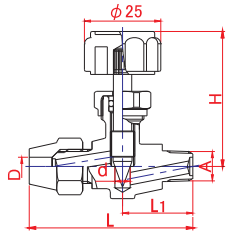

CR 銅管用リング型

品番	ϕd	A (R)	ϕD	L1	L	H (約)
CR-1106	5	1/8	6	23	53	44
CR-1206	5	1/4	6	23	53	44
CR-1202	5	1/4	6.35	23	53	44
CR-1208	5	1/4	8	23	54	44
CR-1308	5	3/8	8	25	57	44
CR-1303	5	3/8	9.53	25	60	44
CR-1310	5	3/8	10	25	60	44

CF 銅管用フレア型

品番	ϕd	A (R)	ϕD	L1	L	H (約)
CF-1106	5	1/8	6	23	56	44
CF-1206	5	1/4	6	23	56	44
CF-1202	5	1/4	6.35	23	56	44
CF-1208	5	1/4	8	23	56	44
CF-1308	5	3/8	8	25	56	44
CF-1303	5	3/8	9.53	25	58	44
CF-1310	5	3/8	10	25	58	44

両口タイプ

CY ホースジョイント型

品番	ϕd	ϕD	ϕD_1	L1	L	H (約)
CY-2208	5	8	4.5	55	110	44
CY-2209	5	9	5	55	110	44
CY-2310	5	10.5	7	58	116	44

CR 銅管用中間リング型

品番	ϕd	ϕD	L1	L	H (約)
CR-2206	5	6	30	60	44
CR-2208	5	8	31	62	44
CR-2310	5	10	35	70	44

CF 銅管用中間フレア型

品番	ϕd	ϕD	L1	L	H (約)
CF-2206	5	6	33	66	44
CF-2208	5	8	33	66	44
CF-2310	5	10	33	66	44