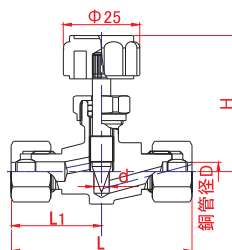

CR 銅管用リング型

品番	ϕd	A (R)	ϕD	L1	L	H (約)
CR-1106	5	1/8	6	23	53	44
CR-1206	5	1/4	6	23	53	44
CR-1202	5	1/4	6.35	23	53	44
CR-1208	5	1/4	8	23	54	44
CR-1308	5	3/8	8	25	57	44
CR-1303	5	3/8	9.53	25	60	44
CR-1310	5	3/8	10	25	60	44

CF 銅管用フレア型

品番	ϕd	A (R)	ϕD	L1	L	H (約)
CF-1106	5	1/8	6	23	56	44
CF-1206	5	1/4	6	23	56	44
CF-1202	5	1/4	6.35	23	56	44
CF-1208	5	1/4	8	23	56	44
CF-1308	5	3/8	8	25	56	44
CF-1303	5	3/8	9.53	25	58	44
CF-1310	5	3/8	10	25	58	44

両口タイプ

CY ホースジョイント型

品番	ϕd	ϕD	ϕD_1	L1	L	H (約)
CY-2208	5	8	4.5	55	110	44
CY-2209	5	9	5	55	110	44
CY-2310	5	10.5	7	58	116	44

CR 銅管用中間リング型

品番	ϕd	ϕD	L1	L	H (約)
CR-2206	5	6	30	60	44
CR-2208	5	8	31	62	44
CR-2310	5	10	35	70	44

CF 銅管用中間フレア型

品番	ϕd	ϕD	L1	L	H (約)
CF-2206	5	6	33	66	44
CF-2208	5	8	33	66	44
CF-2310	5	10	33	66	44