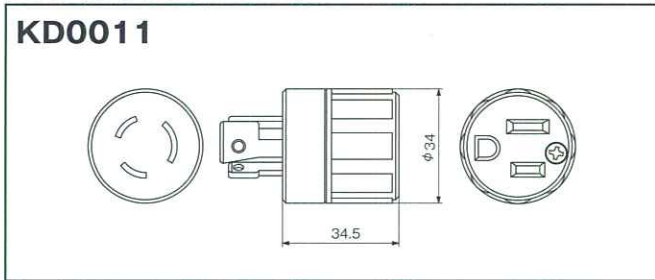

OA タップ関連製品 アダプター

ACCESSORIES OF POWER STRIP (ADAPTER)

アダプター (さし込み口変換アダプター) 接地形2P 15A 125V

既に設置されている器具のさし込み口形状を変換します。

適合規格等

OA タップ
関連製品
アダプター

PSE

RoHS

本体燃焼性
UL94V-0

* 型番K6002
を除く

H
OAタップ
マルチタップ

OAタップ関連製品
アダプター

■形状寸法 Dimension

■製品一覧 Selector Chart

定格 Rating			極配置 Pole Arrangement	型番 Catalog Number	標準価格 Price (JPN YEN)	備考 Note
電流 Current	極数 Poles & Wires	電圧 Voltage				
15A	接地形2P (2P,3W GND)	125V	引掛形 → 平刃形	KD0011	1,140	
			引掛形 → 抜止形	KD0030		
			平刃形2P → 平刃形接地形2P	K6002	490	アース線付