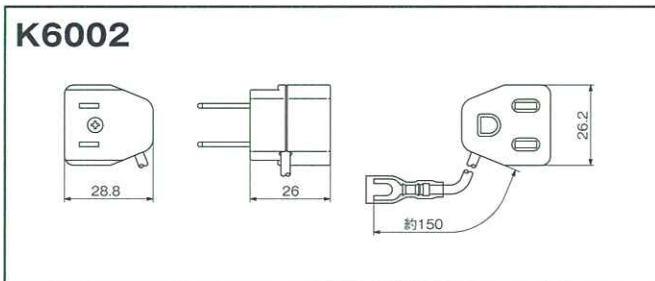

OA タップ関連製品 アダプター

ACCESSORIES OF POWER STRIP (ADAPTER)

アダプター (さし込み口変換アダプター) 接地形2P 15A 125V

既に設置されている器具のさし込み口形状を変換します。

適合規格等

OA タップ
関連製品
アダプター

PSE

RoHS

本体燃焼性
UL94V-0

* 型番K6002
を除く

H
OAタップ
マルチタップ

OAタップ関連製品
アダプター

■形状寸法 Dimension

■製品一覧 Selector Chart

定格 Rating			極配置 Pole Arrangement	型番 Catalog Number	標準価格 Price (JPN YEN)	備考 Note
電流 Current	極数 Poles & Wires	電圧 Voltage				
15A	接地形2P (2P,3W GND)	125V	引掛形 → 平刃形	KD0011	1,140	
			引掛形 → 抜止形	KD0030		
			平刃形2P → 平刃形接地形2P	K6002	490	アース線付