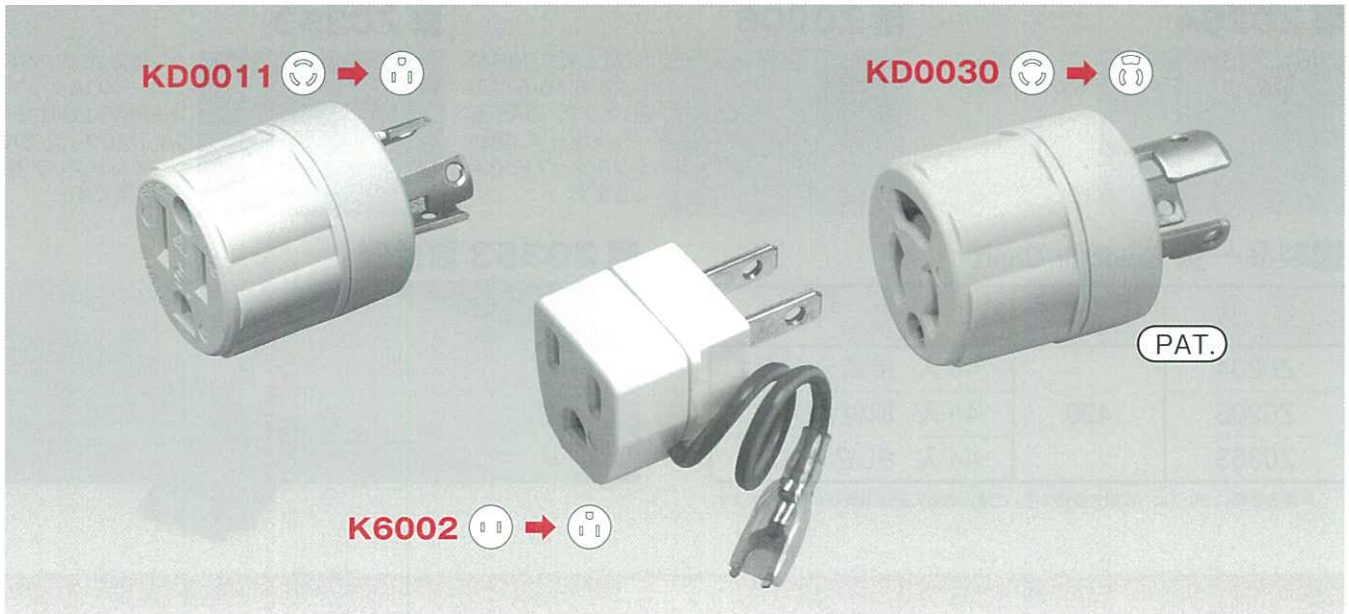

OA タップ関連製品 アダプター

ACCESSORIES OF POWER STRIP (ADAPTER)

アダプター (さし込み口変換アダプター) 接地形2P 15A 125V

既に設置されている器具のさし込み口形状を変換します。

適合規格等

OA タップ
関連製品
アダプター

PSE

RoHS

本体燃焼性
UL94V-0

* 型番K6002
を除く

H
OAタップ
マルチタップ

OAタップ関連製品
アダプター

■形状寸法 Dimension

■製品一覧 Selector Chart

定格 Rating			極配置 Pole Arrangement	型番 Catalog Number	標準価格 Price (JPN YEN)	備考 Note
電流 Current	極数 Poles & Wires	電圧 Voltage				
15A	接地形2P (2P,3W GND)	125V	引掛形 → 平刃形	KD0011	1,140	
			引掛形 → 抜止形	KD0030		
			平刃形2P → 平刃形接地形2P	K6002	490	アース線付