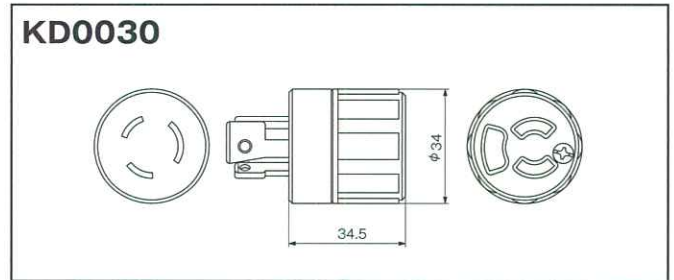

OA タップ関連製品 アダプター

ACCESSORIES OF POWER STRIP (ADAPTER)

アダプター (さし込み口変換アダプター) 接地形2P 15A 125V

既に設置されている器具のさし込み口形状を変換します。

適合規格等

OA タップ
関連製品
アダプター

PSE

RoHS

本体燃焼性
UL94V-0

* 型番K6002
を除く

H
OAタップ
マルチタップ

OAタップ関連製品
アダプター

■形状寸法 Dimension

■製品一覧 Selector Chart

定格 Rating			極配置 Pole Arrangement	型番 Catalog Number	標準価格 Price (JPN YEN)	備考 Note
電流 Current	極数 Poles & Wires	電圧 Voltage				
15A	接地形2P (2P,3W GND)	125V	引掛形 → 平刃形	KD0011	1,140	
			引掛形 → 抜止形	KD0030		
			平刃形2P → 平刃形接地形2P	K6002	490	アース線付