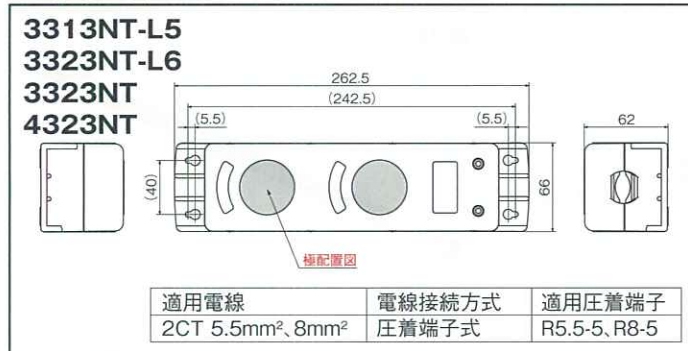

ダブルタップ™ 引掛形30A

SURFACE DUPLEX RECEPTACLE, 30A LOCKING TYPE

5.5mm²、8mm²の電線が接続できる、固定使用が可能な30A定格のOAタップ型連用コンセントです。ケースには難燃性(UL94 V-0グレード)・耐久性・耐衝撃性に優れたナイロン樹脂を採用しています。合計30Aまで使用できます。

適合規格等

ダブルタップ
引掛形 30A

PSE

RoHS

本体難燃性
UL94V-0

■結線例

圧着端子で結線後、必ずグリップねじを最後まで締めてご使用ください。

■形状寸法 Dimension ※さし込み口形状は省略しています。

推奨製品 (別売)

■1Uコンセントバー

1Uサイズに取付可能な、30Aの入力プラグを使って15Aの電源を供給することができるコンセントバーです。(J-2ページ参照)

■0Uコンセントバー

19インチラックの縦方向に取付可能な、30A入力の15A抜止形とIEC C-13の多数口コンセントバーです。(J-6、8ページ参照)

■製品一覧 Selector Chart

定格 Rating			極配置 Pole Arrangement	型番 Catalog Number	標準価格 Price(JPN YEN)	備考 Note	適用プラグ(掲載ページD-6) Applicable Plug		
電流 Current	極数 Poles & Wires	電圧 Voltage					ナイロンカバー Nylon	ゴムカバー Rubber	
30A	接地形2P (2P,3W GND)	125V	NEMA L5-30	3313NT-L5	5,850		3312N-L5	3312R-L5	
		250V	NEMA L6-30	3323NT-L6			3322N-L6	3322R-L6	
	3P(3P,3W)	250V			3323NT			3322N	3322R
			接地形3P (3P,4W GND)			4323NT	6,840		4322N