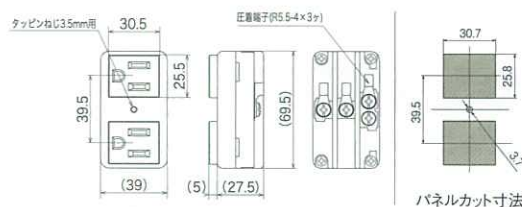

複式ハイパー埋込コンセント

HYPER RECEPTACLE

贅をつくした最高級コンセント

壁内などに設置されているボックスに収納して、プラグへ電源を供給するための器具です。ロジウムめっきを施した、結線用の圧着端子 (R5.5-4×3ヶ) 付です。

7110GHDXL 6,840 円

ハイパーコンセント用プレート

WALL PLATE FOR HYPER RECEPTACLE

洗練された最高級プレート

肉厚1.5mmの銅合金を使用し、表面にはブラックカラー・レザートーン印刷を施しました。

1ヶ用 1041XL 2,670 円

2ヶ用 1042XL 4,380 円

複式ハイパーアウトレット

HYPER PANEL MOUNT OUTLET

多種多様に対応できる最高級アウトレット

機械器具や盤内、サーバラック等への組み込みに最適な、電源を供給するための複式の器具です。ロジウムめっきを施した、結線用の圧着端子 (R5.5-4×3ヶ) 付です。

7117GHDXL 6,480 円

ハイパープラグ

HYPER PLUG

導通安定性と導電効率の向上を可能にする最高級プラグ

電線の先端に取り付け、コンセント等に接続して機器へ電源を供給するための器具です。ロジウムめっきを施した、結線用の圧着端子 (R3.5-4×3ヶ) 付です。

7112GNXL 3,240 円

ハイパータワータップ

HYPER VERTICAL POWER STRIP

縦置き型形態が更に進化。最高級8ヶロタワータップ

横転を防ぐ安定感のある台座が付いた、さし込み口が縦方向・両側面にある省スペース型のOAタップです。

KC1030TXL

61,600 円

ハイパーパラタップ

HYPER HORIZONTAL POWER STRIP

並列配置のコンパクト。最高級8ヶロパラタップ

さし込み口の多数化に対して、直列配置せずに並列配置することでコンパクトにまとめたOAタップです。

KC1030HXL

58,500 円

● 電源プラグにはハイパープラグの7112GNXLを採用し、付随する電源電線はオーディオ機器などで多く採用されている高グレードOFC電線(無酸素電線)3.5mm²の電線長3m仕様で、更なる導電性と安定性の向上を図りました。

※記載の価格は税抜き価格です。ご購入価格に別途消費税が課税されます。

こちらの製品は情報満載のアメリカン電機ホームページでもご覧いただけます。

<http://www.americandenko.co.jp/>