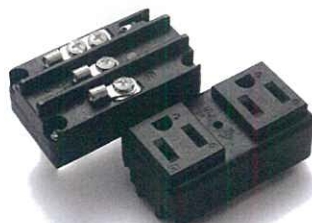

複式ハイパー埋込コンセント

HYPER RECEPTACLE

贅をつくした最高級コンセント

壁内などに設置されているボックスに収納して、プラグへ電源を供給するための器具です。ロジウムめっきを施した、結線用の圧着端子 (R5.5-4×3ヶ) 付です。

7110GHDXL 6,840 円

ハイパーコンセント用プレート

WALL PLATE FOR HYPER RECEPTACLE

洗練された最高級プレート

肉厚1.5mmの銅合金を使用し、表面にはブラックカラー・レザートーン印刷を施しました。

1ヶ用 1041XL 2,670 円

2ヶ用 1042XL 4,380 円

複式ハイパーアウトレット

HYPER PANEL MOUNT OUTLET

多種多様に対応できる最高級アウトレット

機械器具や盤内、サーバラック等への組み込みに最適な、電源を供給するための複式の器具です。ロジウムめっきを施した、結線用の圧着端子 (R5.5-4×3ヶ) 付です。

7117GHDXL 6,480 円

ハイパープラグ

HYPER PLUG

導通安定性と導電効率の向上を可能にする最高級プラグ

電線の先端に取り付け、コンセント等に接続して機器へ電源を供給するための器具です。ロジウムめっきを施した、結線用の圧着端子 (R3.5-4×3ヶ) 付です。

7112GNXL 3,240 円

ハイパータワータップ

HYPER VERTICAL POWER STRIP

縦置き型形態が更に進化。最高級8ヶロタワータップ

横転を防ぐ安定感のある台座が付いた、さし込み口が縦方向・両側面にある省スペース型のOAタップです。

KC1030TXL

61,600 円

ハイパーパラタップ

HYPER HORIZONTAL POWER STRIP

並列配置のコンパクト。最高級8ヶロパラタップ

さし込み口の多数化に対して、直列配置せずに並列配置することでコンパクトにまとめたOAタップです。