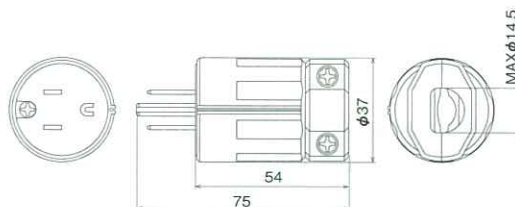

ハイパータワータップ

HYPER VERTICAL POWER STRIP

縦置き型形態が更に進化。最高級8ヶロタワータップ

横転を防ぐ安定感のある台座が付いた、さし込み口が縦方向・両側面にある省スペース型のOAタップです。

KC1030TXL

61,600 円