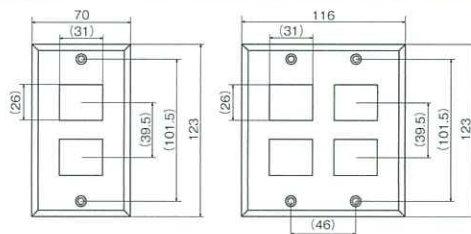

複式ハイパー埋込コンセント

HYPER RECEPTACLE

贅をつくした最高級コンセント

壁内などに設置されているボックスに収納して、プラグへ電源を供給するための器具です。ロジウムめっきを施した、結線用の圧着端子 (R5.5-4×3ヶ) 付です。

7110GHDXL 6,840 円

ハイパーコンセント用プレート

WALL PLATE FOR HYPER RECEPTACLE

洗練された最高級プレート

肉厚1.5mmの銅合金を使用し、表面にはブラックカラー・レザートーン印刷を施しました。

1ヶ用 1041XL 2,670 円

2ヶ用 1042XL 4,380 円

複式ハイパーアウトレット

HYPER PANEL MOUNT OUTLET

多種多様に対応できる最高級アウトレット

機械器具や盤内、サーバラック等への組み込みに最適な、電源を供給するための複式の器具です。ロジウムめっきを施した、結線用の圧着端子 (R5.5-4×3ヶ) 付です。

縦置き型形態が更に進化。最高級8ヶロタワータップ

横転を防ぐ安定感のある台座が付いた、さし込み口が縦方向・両側面にある省スペース型のOAタップです。

KC1030TXL

61,600 円

ハイパーパラタップ

HYPER HORIZONTAL POWER STRIP

並列配置のコンパクト。最高級8ヶロパラタップ

さし込み口の多数化に対して、直列配置せずに並列配置することでコンパクトにまとめたOAタップです。