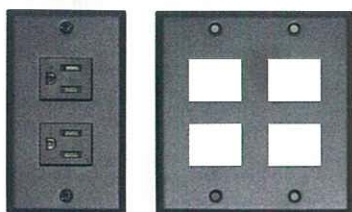

複式ハイパー埋込コンセント

HYPER RECEPTACLE

贅をつくした最高級コンセント

壁内などに設置されているボックスに収納して、プラグへ電源を供給するための器具です。ロジウムめっきを施した、結線用の圧着端子 (R5.5-4×3ヶ) 付です。

7110GHDXL 6,840 円

ハイパーコンセント用プレート

WALL PLATE FOR HYPER RECEPTACLE

洗練された最高級プレート

肉厚1.5mmの銅合金を使用し、表面にはブラックカラー・レザートーン印刷を施しました。

1ヶ用 1041XL 2,670 円

2ヶ用 1042XL 4,380 円

複式ハイパーアウトレット

HYPER PANEL MOUNT OUTLET

多種多様に対応できる最高級アウトレット

機械器具や盤内、サーバラック等への組み込みに最適な、電源を供給するための複式の器具です。ロジウムめっきを施した、結線用の圧着端子 (R5.5-4×3ヶ) 付です。

縦置き型形態が更に進化。最高級8ヶロタワータップ

横転を防ぐ安定感のある台座が付いた、さし込み口が縦方向・両側面にある省スペース型のOAタップです。

KC1030TXL

61,600 円

ハイパーパラタップ

HYPER HORIZONTAL POWER STRIP

並列配置のコンパクト。最高級8ヶロパラタップ

さし込み口の多数化に対して、直列配置せずに並列配置することでコンパクトにまとめたOAタップです。