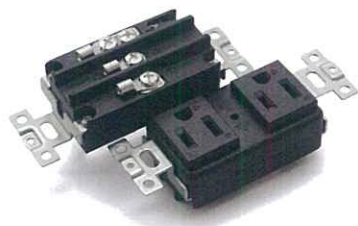

複式ハイパー埋込コンセント

HYPER RECEPTACLE

贅をつくした最高級コンセント

壁内などに設置されているボックスに収納して、プラグへ電源を供給するための器具です。ロジウムめっきを施した、結線用の圧着端子 (R5.5-4×3ヶ) 付です。

7110GHDXL 6,840 円

ハイパーコンセント用プレート

WALL PLATE FOR HYPER RECEPTACLE

洗練された最高級プレート

肉厚1.5mmの銅合金を使用し、表面にはブラックカラー・レザートーン印刷を施しました。

1ヶ用 1041XL 2,670 円

2ヶ用 1042XL 4,380 円

複式ハイパーアウトレット

HYPER PANEL MOUNT OUTLET

多種多様に対応できる最高級アウトレット

機械器具や盤内、サーバラック等への組み込みに最適な、電源を供給するための複式の器具です。ロジウムめっきを施した、結線用の圧着端子 (R5.5-4×3ヶ) 付です。

7117GHDXL 6,480 円

ハイパープラグ

HYPER PLUG

導通安定性と導電効率の向上を可能にする最高級プラグ

電線の先端に取り付け、コンセント等に接続して機器へ電源を供給するための器具です。ロジウムめっきを施した、結線用の圧着端子 (R3.5-4×3ヶ) 付です。

7112GNXL 3,240 円

ハイパータワータップ

HYPER VERTICAL POWER STRIP

縦置き型形態が更に進化。最高級8ヶロタワータップ

横転を防ぐ安定感のある台座が付いた、さし込み口が縦方向・両側面にある省スペース型のOAタップです。

KC1030TXL

61,600 円

ハイパーパラタップ

HYPER HORIZONTAL POWER STRIP

並列配置のコンパクト。最高級8ヶロパラタップ

さし込み口の多数化に対して、直列配置せずに並列配置することでコンパクトにまとめたOAタップです。