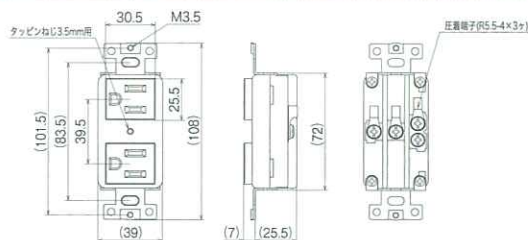

複式ハイパー埋込コンセント

HYPER RECEPTACLE

贅をつくした最高級コンセント

壁内などに設置されているボックスに収納して、プラグへ電源を供給するための器具です。ロジウムめっきを施した、結線用の圧着端子 (R5.5-4×3ヶ) 付です。

7110GHDXL 6,840 円

ハイパーコンセント用プレート

WALL PLATE FOR HYPER RECEPTACLE

洗練された最高級プレート

肉厚1.5mmの銅合金を使用し、表面にはブラックカラー・レザートーン印刷を施しました。

1ヶ用 1041XL 2,670 円

2ヶ用 1042XL 4,380 円

複式ハイパーアウトレット

HYPER PANEL MOUNT OUTLET

多種多様に対応できる最高級アウトレット

機械器具や盤内、サーバラック等への組み込みに最適な、電源を供給するための複式の器具です。ロジウムめっきを施した、結線用の圧着端子 (R5.5-4×3ヶ) 付です。

縦置き型形態が更に進化。最高級8ヶロタワータップ

横転を防ぐ安定感のある台座が付いた、さし込み口が縦方向・両側面にある省スペース型のOAタップです。

KC1030TXL

61,600 円

ハイパーパラタップ

HYPER HORIZONTAL POWER STRIP

並列配置のコンパクト。最高級8ヶロパラタップ

さし込み口の多数化に対して、直列配置せずに並列配置することでコンパクトにまとめたOAタップです。