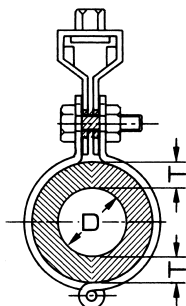

A10641 銅管用ウレタンCGタイプ

銅管冷温水吊配管断熱用の吊バンド。

●バンドは電気亜鉛めっき仕上げ。

A10642 銅管用ウレタンCSタイプ

銅管冷温水置式配管断熱用のUバンド。

●バンドは電気亜鉛めっき仕上げ。

●製品の呼び方 タイプ—実寸 (D)—厚さ (T)—長さ (L)
(例)CG—15.88—20—50

品番コード A10641 銅管用ウレタンCGタイプ、A10642 銅管用ウレタンCSタイプ

単位 (mm)

径称 (A)	適合管 外径 (D)	(T) 保温厚20mm		(T) 保温厚25mm		(T) 保温厚30mm		(T) 保温厚40mm		(T) 保温厚50mm	
		CGタイプ	CSタイプ	CGタイプ	CSタイプ	CGタイプ	CSタイプ	CGタイプ	CSタイプ	CGタイプ	CSタイプ
8A	9.52	0014	0011	0029	0026	0033	0045				
10A	12.70	0048	0050	0052	0064	0067	0079				
15A	15.88	0071	0083	0086	0098	0103	0115	0118	0120		
19A	19.05	0584	0577	0599	0581	0601	0596	0616	0609		
20A	22.22	0122	0134	0137	0149	0141	0153	0156	0168		
25A	28.58	0175	0172	0180	0187	0194	0191	0207	0204		
32A	34.92	0211	0219	0226	0223	0245	0238	0250	0242		
40A	41.28	0264	0257	0279	0261	0283	0276	0298	0295		
50A	53.98	0315	0308	0320	0312	0334	0327	0349	0331		
65A	66.68	0353	0346	0368	0365	0372	0370	0387	0384		
80A	79.38	0391	0399	0404	0401	0419	0416	0423	0435	0438	0440
100A	104.78			0442	0454	0457	0469	0461	0473	0476	0488
125A	130.18			0495	0492	0508	0505	0512	0510	0527	0524
150A	155.58			0531	0539	0546	0543	0565	0558	0570	0562