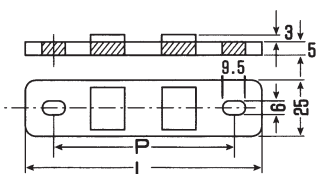

A10520 防振PPサドル

浮き上がり配管SGP管用のPPバンド。3mmゴム付。

- 「PPサドル用台座」を使用すると、5mmずつ高さ調整ができます。
- 本製品のみでは振動伝達率を明確に軽減する効果はありません。 注意
- 屋内配管用としてご使用ください。
- 固定にはAピン、ビスをご使用ください。
- ポリプロピレン製。

品番コード A10520 防振PPサドル

単位 (mm)

サイズコード	径 称	適合管外径	L	P	入数
0038	SGP -15A	21.7	67.5	48	360
0019	SGP -20A	27.2	79.5	56	280
0042	SGP -25A	34.0	90.0	65	160
0057	VD -20A	31.2	90.0	65	200

PPサドル用台座

PPサドル用台座。

- 枚数を重ねる事により5mmずつ高さ調整が可能です。
- PPサドルの色、寸法に合わせてご使用ください。
- 屋内配管用としてご使用ください。 ●ポリプロピレン製。

品番コード A10512~A20440 PPサドル用台座

単位 (mm)

コードNo.	A10512	A10513	A10514	A10515	A10516	A10517	A18604	A18605	A15947	A20440	PPサドル使用台座				
サイズコード											入数(個)				
寸法	色	ホワイト	グレー	アイボリー	ベージュ	ナチュラル	パール ホワイト	ピンク	ブルー	Pブルー	VP アイボリー	L	P	袋	ケース
番号1~5	0017	0014	0011		0016	0013			0017			62	41	100	2200
番号6~7	0021	0029	0026		0035	0028	0017	0014	0021	0010		67.5	48	100	2000
番号8~9	0036	0033	0045		0040	0032	0021	0029	0036	0024		79.5	56	100	1800
番号10~11	0055	0048	0050		0054	0047			0055	0039		90.0	65	100	1700
番号12~13	0060	0052	0064	0019	0069				0060	0043		100.0	75	100	1400
番号 14	0074	0067							0074			120.0	95	100	1300