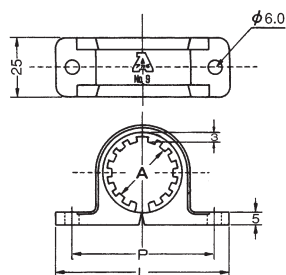

A10520 防振PPサドル

浮き上がり配管SGP管用のPPバンド。3mmゴム付。

- 「PPサドル用台座」を使用すると、5mmずつ高さ調整ができます。
- 本製品のみでは振動伝達率を明確に軽減する効果はありません。 注意
- 屋内配管用としてご使用ください。
- 固定にはAピン、ビスをご使用ください。
- ポリプロピレン製。

品番コード A10520 防振PPサドル

単位 (mm)

サイズコード	径 称	適合管外径	L	P	入数
0038	SGP -15A	21.7	67.5	48	360
0019	SGP -20A	27.2	79.5	56	280
0042	SGP -25A	34.0	90.0	65	160
0057	VD -20A	31.2	90.0	65	200

PPサドル用台座

PPサドル用台座。

- 枚数を重ねる事により5mmずつ高さ調整が可能です。
- PPサドルの色、寸法に合わせてご使用ください。
- 屋内配管用としてご使用ください。 ●ポリプロピレン製。

品番コード A10512~A20440 PPサドル用台座

単位 (mm)

コードNo.	A10512	A10513	A10514	A10515	A10516	A10517	A18604	A18605	A15947	A20440	PPサドル使用台座				
サイズコード											入数(個)				
寸法	色	ホワイト	グレー	アイボリー	ベージュ	ナチュラル	パール ホワイト	ピンク	ブルー	Pブルー	VP アイボリー	L	P	袋	ケース
番号1~5	0017	0014	0011		0016	0013			0017			62	41	100	2200
番号6~7	0021	0029	0026		0035	0028	0017	0014	0021	0010		67.5	48	100	2000
番号8~9	0036	0033	0045		0040	0032	0021	0029	0036	0024		79.5	56	100	1800
番号10~11	0055	0048	0050		0054	0047			0055	0039		90.0	65	100	1700
番号12~13	0060	0052	0064	0019	0069				0060	0043		100.0	75	100	1400
番号 14	0074	0067							0074			120.0	95	100	1300