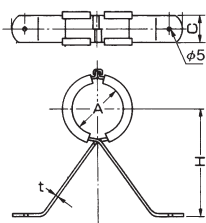

A10531 クロスバンド

浮き上がりSGP管用のクロスバンド。

- 屋内床面の横走り配管にご使用ください。
- 固定にはAピン、ビスなどをご使用ください。
- 有色クロメートめっき仕上げ。

品番コード A10531 クロスバンド

単位 (mm)

サイズコード	径 称	適合管外径	t	C	H	入 数 (個)
0012	20A	27.2	2.0	25	45	225
0027					55	200
0031					65	170
0046	25A	34.0	2.0	25	45	160
0065					55	150
0070					65	140

A10532 防振クロスバンド

浮き上がりSGP管用のクロスバンド。3mmゴム付。

- 屋内床面の横走り配管にご使用ください。
- 防振の補助と配管表面の傷付きを防止します。
- 固定にはAピン、ビスなどをご使用ください。
- 有色クロメートめっき仕上げ。

品番コード A10532 防振クロスバンド

単位 (mm)

サイズコード	径 称	適合管外径	t	C	H	入 数 (個)
0010	20A	27.2	2.0	25	45	120
0024					55	120
0039					65	100

A10533 T型バンド (鋼管用)

浮き上がりSGP管用の蝶番式バンド。

- 横走り配管、立て配管に使用できます。
- 固定にはビスをご使用ください。
- 電気亜鉛めっき仕上げ。

品番コード A10533 T型バンド (鋼管用)

単位 (mm)

サイズコード	径 称	適合管外径	t	C	H
0017	15A	21.7	1.8	25	35
0021					50
0036	20A	27.2	1.8	25	35
0055					50
0060	25A	34.0	1.8	25	35
0074					50
0089	32A	42.7	2.3	25	50
0093	40A	48.6	2.3	25	50
0106	50A	60.5	2.3	25	50