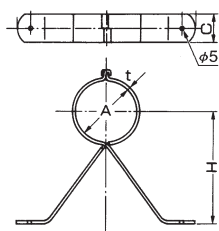

A10531 クロスバンド

浮き上がりSGP管用のクロスバンド。

- 屋内床面の横走り配管にご使用ください。
- 固定にはAピン、ビスなどをご使用ください。
- 有色クロメートめっき仕上げ。

品番コード A10531 クロスバンド

単位 (mm)

サイズコード	径 称	適合管外径	t	C	H	入 数 (個)
0012	20A	27.2	2.0	25	45	225
0027					55	200
0031					65	170
0046	25A	34.0	2.0	25	45	160
0065					55	150
0070					65	140

A10532 防振クロスバンド

浮き上がりSGP管用のクロスバンド。3mmゴム付。

- 屋内床面の横走り配管にご使用ください。
- 防振の補助と配管表面の傷付きを防止します。
- 固定にはAピン、ビスなどをご使用ください。
- 有色クロメートめっき仕上げ。

品番コード A10532 防振クロスバンド

単位 (mm)

サイズコード	径 称	適合管外径	t	C	H	入 数 (個)
0010	20A	27.2	2.0	25	45	120
0024					55	120
0039					65	100

A10533 T型バンド (鋼管用)

浮き上がりSGP管用の蝶番式バンド。

- 横走り配管、立て配管に使用できます。
- 固定にはビスをご使用ください。
- 電気亜鉛めっき仕上げ。

品番コード A10533 T型バンド (鋼管用)

単位 (mm)

サイズコード	径 称	適合管外径	t	C	H
0017	15A	21.7	1.8	25	35
0021					50
0036	20A	27.2	1.8	25	35
0055					50
0060	25A	34.0	1.8	25	35
0074					50
0089	32A	42.7	2.3	25	50
0093	40A	48.6	2.3	25	50
0106	50A	60.5	2.3	25	50