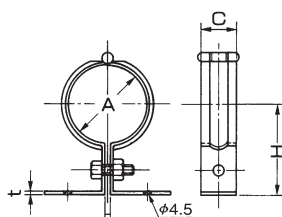

A10531 クロスバンド

浮き上がりSGP管用のクロスバンド。

- 屋内床面の横走り配管にご使用ください。
- 固定にはAピン、ビスなどをご使用ください。
- 有色クロメートめっき仕上げ。

品番コード A10531 クロスバンド

単位 (mm)

サイズコード	径 称	適合管外径	t	C	H	入 数 (個)
0012	20A	27.2	2.0	25	45	225
0027					55	200
0031					65	170
0046	25A	34.0	2.0	25	45	160
0065					55	150
0070					65	140

A10532 防振クロスバンド

浮き上がりSGP管用のクロスバンド。3mmゴム付。

- 屋内床面の横走り配管にご使用ください。
- 防振の補助と配管表面の傷付きを防止します。
- 固定にはAピン、ビスなどをご使用ください。
- 有色クロメートめっき仕上げ。

品番コード A10532 防振クロスバンド

単位 (mm)

サイズコード	径 称	適合管外径	t	C	H	入 数 (個)
0010	20A	27.2	2.0	25	45	120
0024					55	120
0039					65	100

A10533 T型バンド (鋼管用)

浮き上がりSGP管用の蝶番式バンド。

- 横走り配管、立て配管に使用できます。
- 固定にはビスをご使用ください。
- 電気亜鉛めっき仕上げ。

品番コード A10533 T型バンド (鋼管用)

単位 (mm)

サイズコード	径 称	適合管外径	t	C	H
0017	15A	21.7	1.8	25	35
0021					50
0036	20A	27.2	1.8	25	35
0055					50
0060	25A	34.0	1.8	25	35
0074					50
0089	32A	42.7	2.3	25	50
0093	40A	48.6	2.3	25	50
0106	50A	60.5	2.3	25	50