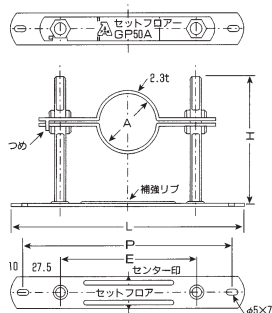

## A13532 TNセットフロアー

排水管(耐火二層管)のレベル調整バンド。

- 他のH寸法も用意できます。ご相談ください。
- 電気亜鉛めっき仕上げ。

品番コード A13532 TNセットフロアー

単位(mm)

径 称 (A)	適合管外径	H	サイズコード	レベル範囲	L	P	E	入 数 (個)
40A	63	120H	0013	37~110	190	170	115	50
		150H	0028	37~140				45
50A	76	120H	0032	43~110	190	170	115	50
		150H	0047	43~140				45
65A	92	120H	0051	51~110	225	205	150	40
		150H	0066	51~140				35
75A	106	120H	0085	58~110	225	205	150	35
		150H	0090	58~140				35
100A	132	120H	0102	71~110	255	235	180	20
		150H	0117	71~140				20
125A	159	180H	0456	85~170	310	290	235	8
150A	187	180H	0475	99~170	310	290	235	8

## A15368 ステンTNセットフロアー

排水管(耐火二層管)のレベル調整バンド。

- 他のH寸法も用意できます。ご相談ください。
- SUS 304製。

品番コード A15368 ステンTNセットフロアー

単位(mm)

径 称 (A)	適合管外径	H	サイズコード	レベル範囲	L	P	E	入 数 (個)
40A	63	120H	0014	37~110	190	170	115	50
		150H	0029	37~140				45
50A	76	120H	0033	43~110	190	170	115	50
		150H	0048	43~140				45
65A	92	120H	0052	51~110	225	205	150	40
		150H	0067	51~140				35
75A	106	120H	0071	58~110	225	205	150	35
		150H	0086	58~140				35
100A	132	120H	0103	71~110	255	235	180	20
		150H	0118	71~140				20
125A	159	180H	0122	85~170	310	290	235	8
150A	187	180H	0137	99~170	310	290	235	8