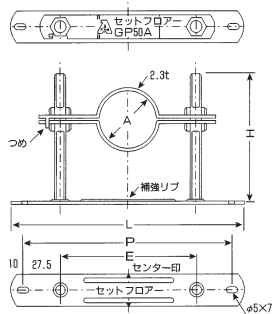

## A13532 TNセットフロアー

排水管(耐火二層管)のレベル調整バンド。

- 他のH寸法も用意できます。ご相談ください。
- 電気亜鉛めっき仕上げ。

品番コード A13532 TNセットフロアー

単位(mm)

径 称 (A)	適合管外径	H	サイズコード	レベル範囲	L	P	E	入 数 (個)
40A	63	120H	0013	37~110	190	170	115	50
		150H	0028	37~140				45
50A	76	120H	0032	43~110	190	170	115	50
		150H	0047	43~140				45
65A	92	120H	0051	51~110	225	205	150	40
		150H	0066	51~140				35
75A	106	120H	0085	58~110	225	205	150	35
		150H	0090	58~140				35
100A	132	120H	0102	71~110	255	235	180	20
		150H	0117	71~140				20
125A	159	180H	0456	85~170	310	290	235	8
150A	187	180H	0475	99~170	310	290	235	8

## A15368 ステンTNセットフロアー

排水管(耐火二層管)のレベル調整バンド。

- 他のH寸法も用意できます。ご相談ください。
- SUS 304製。

品番コード A15368 ステンTNセットフロアー

単位(mm)

径 称 (A)	適合管外径	H	サイズコード	レベル範囲	L	P	E	入 数 (個)
40A	63	120H	0014	37~110	190	170	115	50
		150H	0029	37~140				45
50A	76	120H	0033	43~110	190	170	115	50
		150H	0048	43~140				45
65A	92	120H	0052	51~110	225	205	150	40
		150H	0067	51~140				35
75A	106	120H	0071	58~110	225	205	150	35
		150H	0086	58~140				35
100A	132	120H	0103	71~110	255	235	180	20
		150H	0118	71~140				20
125A	159	180H	0122	85~170	310	290	235	8
150A	187	180H	0137	99~170	310	290	235	8