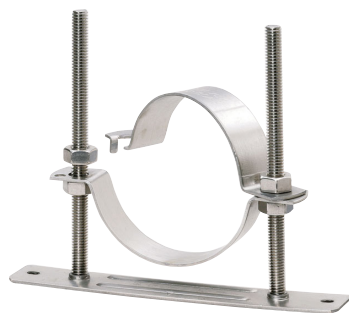

## A13532 TNセットフロアー

排水管(耐火二層管)のレベル調整バンド。

- 他のH寸法も用意できます。ご相談ください。
- 電気亜鉛めっき仕上げ。

品番コード A13532 TNセットフロアー

単位(mm)

径 称 (A)	適合管外径	H	サイズコード	レベル範囲	L	P	E	入 数 (個)
40A	63	120H	0013	37~110	190	170	115	50
		150H	0028	37~140				45
50A	76	120H	0032	43~110	190	170	115	50
		150H	0047	43~140				45
65A	92	120H	0051	51~110	225	205	150	40
		150H	0066	51~140				35
75A	106	120H	0085	58~110	225	205	150	35
		150H	0090	58~140				35
100A	132	120H	0102	71~110	255	235	180	20
		150H	0117	71~140				20
125A	159	180H	0456	85~170	310	290	235	8
150A	187	180H	0475	99~170	310	290	235	8

## A15368 ステンTNセットフロアー

排水管(耐火二層管)のレベル調整バンド。

- 他のH寸法も用意できます。ご相談ください。
- SUS 304製。

品番コード A15368 ステンTNセットフロアー

単位(mm)

径 称 (A)	適合管外径	H	サイズコード	レベル範囲	L	P	E	入 数 (個)
40A	63	120H	0014	37~110	190	170	115	50
		150H	0029	37~140				45
50A	76	120H	0033	43~110	190	170	115	50
		150H	0048	43~140				45
65A	92	120H	0052	51~110	225	205	150	40
		150H	0067	51~140				35
75A	106	120H	0071	58~110	225	205	150	35
		150H	0086	58~140				35
100A	132	120H	0103	71~110	255	235	180	20
		150H	0118	71~140				20
125A	159	180H	0122	85~170	310	290	235	8
150A	187	180H	0137	99~170	310	290	235	8