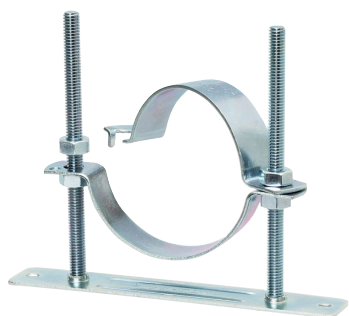

## A13532 TNセットフロアー

排水管(耐火二層管)のレベル調整バンド。

- 他のH寸法も用意できます。ご相談ください。
- 電気亜鉛めっき仕上げ。

品番コード A13532 TNセットフロアー

単位(mm)

径 称 (A)	適合管外径	H	サイズコード	レベル範囲	L	P	E	入 数 (個)
40A	63	120H	0013	37~110	190	170	115	50
		150H	0028	37~140				45
50A	76	120H	0032	43~110	190	170	115	50
		150H	0047	43~140				45
65A	92	120H	0051	51~110	225	205	150	40
		150H	0066	51~140				35
75A	106	120H	0085	58~110	225	205	150	35
		150H	0090	58~140				35
100A	132	120H	0102	71~110	255	235	180	20
		150H	0117	71~140				20
125A	159	180H	0456	85~170	310	290	235	8
150A	187	180H	0475	99~170	310	290	235	8

## A15368 ステンTNセットフロアー

排水管(耐火二層管)のレベル調整バンド。

- 他のH寸法も用意できます。ご相談ください。
- SUS 304製。

品番コード A15368 ステンTNセットフロアー

単位(mm)

径 称 (A)	適合管外径	H	サイズコード	レベル範囲	L	P	E	入 数 (個)
40A	63	120H	0014	37~110	190	170	115	50
		150H	0029	37~140				45
50A	76	120H	0033	43~110	190	170	115	50
		150H	0048	43~140				45
65A	92	120H	0052	51~110	225	205	150	40
		150H	0067	51~140				35
75A	106	120H	0071	58~110	225	205	150	35
		150H	0086	58~140				35
100A	132	120H	0103	71~110	255	235	180	20
		150H	0118	71~140				20
125A	159	180H	0122	85~170	310	290	235	8
150A	187	180H	0137	99~170	310	290	235	8