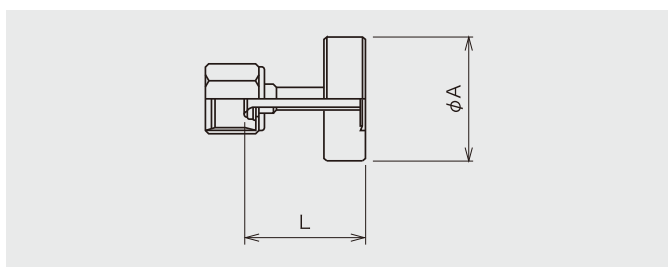

Product code 型番	φA	L
ICF34-4VCRF	34	30.9
ICF70-4VCRF	70	30.9