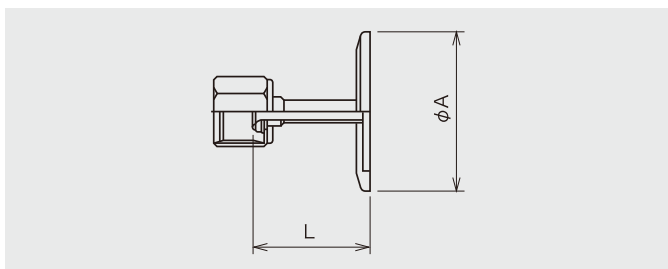

**NW FLANGE+VCR® MALE ADAPTOR** NWフランジ+VCR®オスアダプター  
(Material 材質: VCR®SUS316L NWフランジSUS304)

Product code 型番	φA	L
NW16-4VCRM	30	46.2
NW16-6VCRM	30	48.5
NW25-4VCRM	40	46.2
NW25-6VCRM	40	48.5
NW40-4VCRM	55	46.2
NW40-6VCRM	55	48.5
NW50-4VCRM	75	46.2
NW50-6VCRM	75	48.5