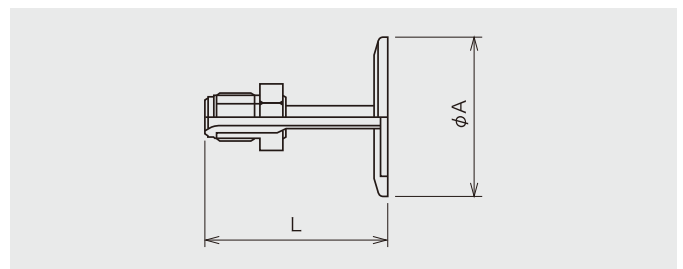

**NW FLANGE+VCR® MALE ADAPTOR** NWフランジ+VCR®オスアダプター  
(Material 材質: VCR®SUS316L NWフランジSUS304)

Product code 型番	φA	L
NW16-4VCRM	30	46.2
NW16-6VCRM	30	48.5
NW25-4VCRM	40	46.2
NW25-6VCRM	40	48.5
NW40-4VCRM	55	46.2
NW40-6VCRM	55	48.5
NW50-4VCRM	75	46.2
NW50-6VCRM	75	48.5