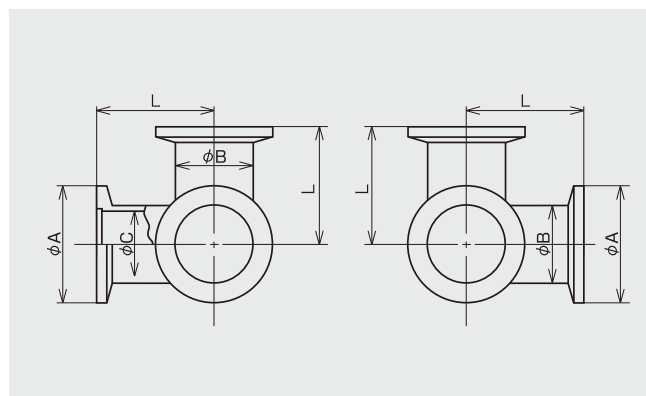

## SPECIFIC NW TEE 特殊NWティー

(Material 材質:SUS304 or 316L)

Product code 型番	φA	φB	φC	L
NW 10-T-S	30	13.8	10.0	40
NW 16-T-S	30	21.7	16.0	40
NW 25-T-S	40	27.2	23.0	50
NW 40-T-S	55	42.7	37.1	65
NW 50-T-S	75	60.5	54.9	80

Extra sizes are available to order.

特殊寸法も製作いたします。

SUS316Lの場合は、型番末に「-6L」と指示下さい。(or 316L)  
特殊寸法も製作いたします。

Surface treatment:G.B.B.  
表面処理:G.B.B.

## SPECIFIC NW CROSS 特殊NWクロス

(Material 材質:SUS304 or 316L)

Product code 型番	φA	φB	φC	L
NW 10-X-S	30	13.8	10.0	40
NW 16-X-S	30	21.7	16.0	40
NW 25-X-S	40	27.2	23.0	50
NW 40-X-S	55	42.7	37.1	65
NW 50-X-S	75	60.5	54.9	80